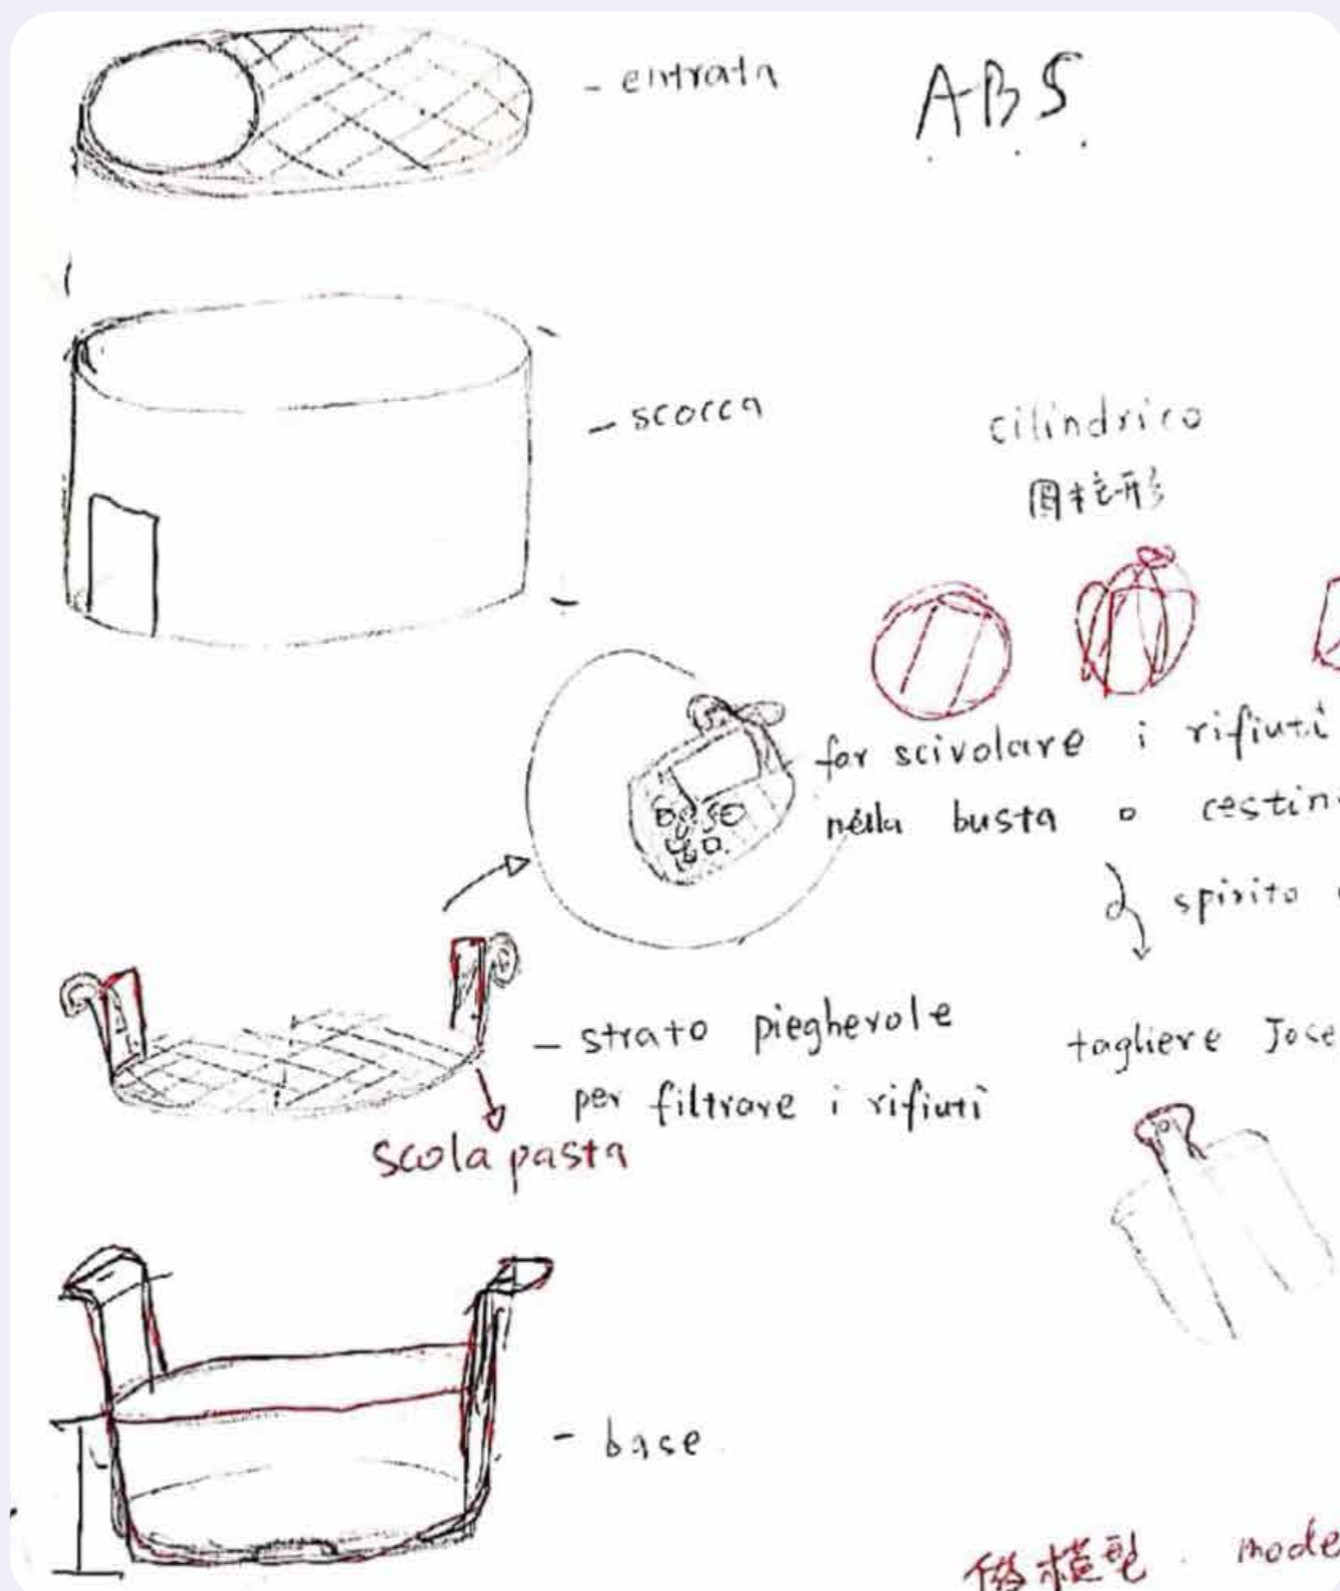

Problematiche

La forma rettangolare rende gli angoli difficili da pulire

La cassetta completamente aperta provoca problemi di fuoriuscita di rifiuti e odore

La copertura aumenta la complicazione della pulizia

La cassetta completamente chiusa impedisce la circolazione dell'aria

Costa troppo
Manutenzione complicato

Le persone possono avvicinarsi molto agli escrementi quando si usa lo scooper.

Schizzi

Obiettivi

- facile da pulire
- evitare la fuoriuscita di sabbia
- ergonomia nell'utilizzo
- materiale ecologico, antibatterico
- dimensioni adatte ai gatti
- forma curvatura estetica

Well Cat

Live better with cat.

Well Cat è costituita da 3 parti:
la scocca, il filtro pieghevole e la base per lettiera.

SCocca

Dettaglio:
dimensione: Ø 460 x h 288mm
materiale: anti- scratch ABS
spessore: 3mm
top entry: Ø 200mm
fori: Ø 6mm