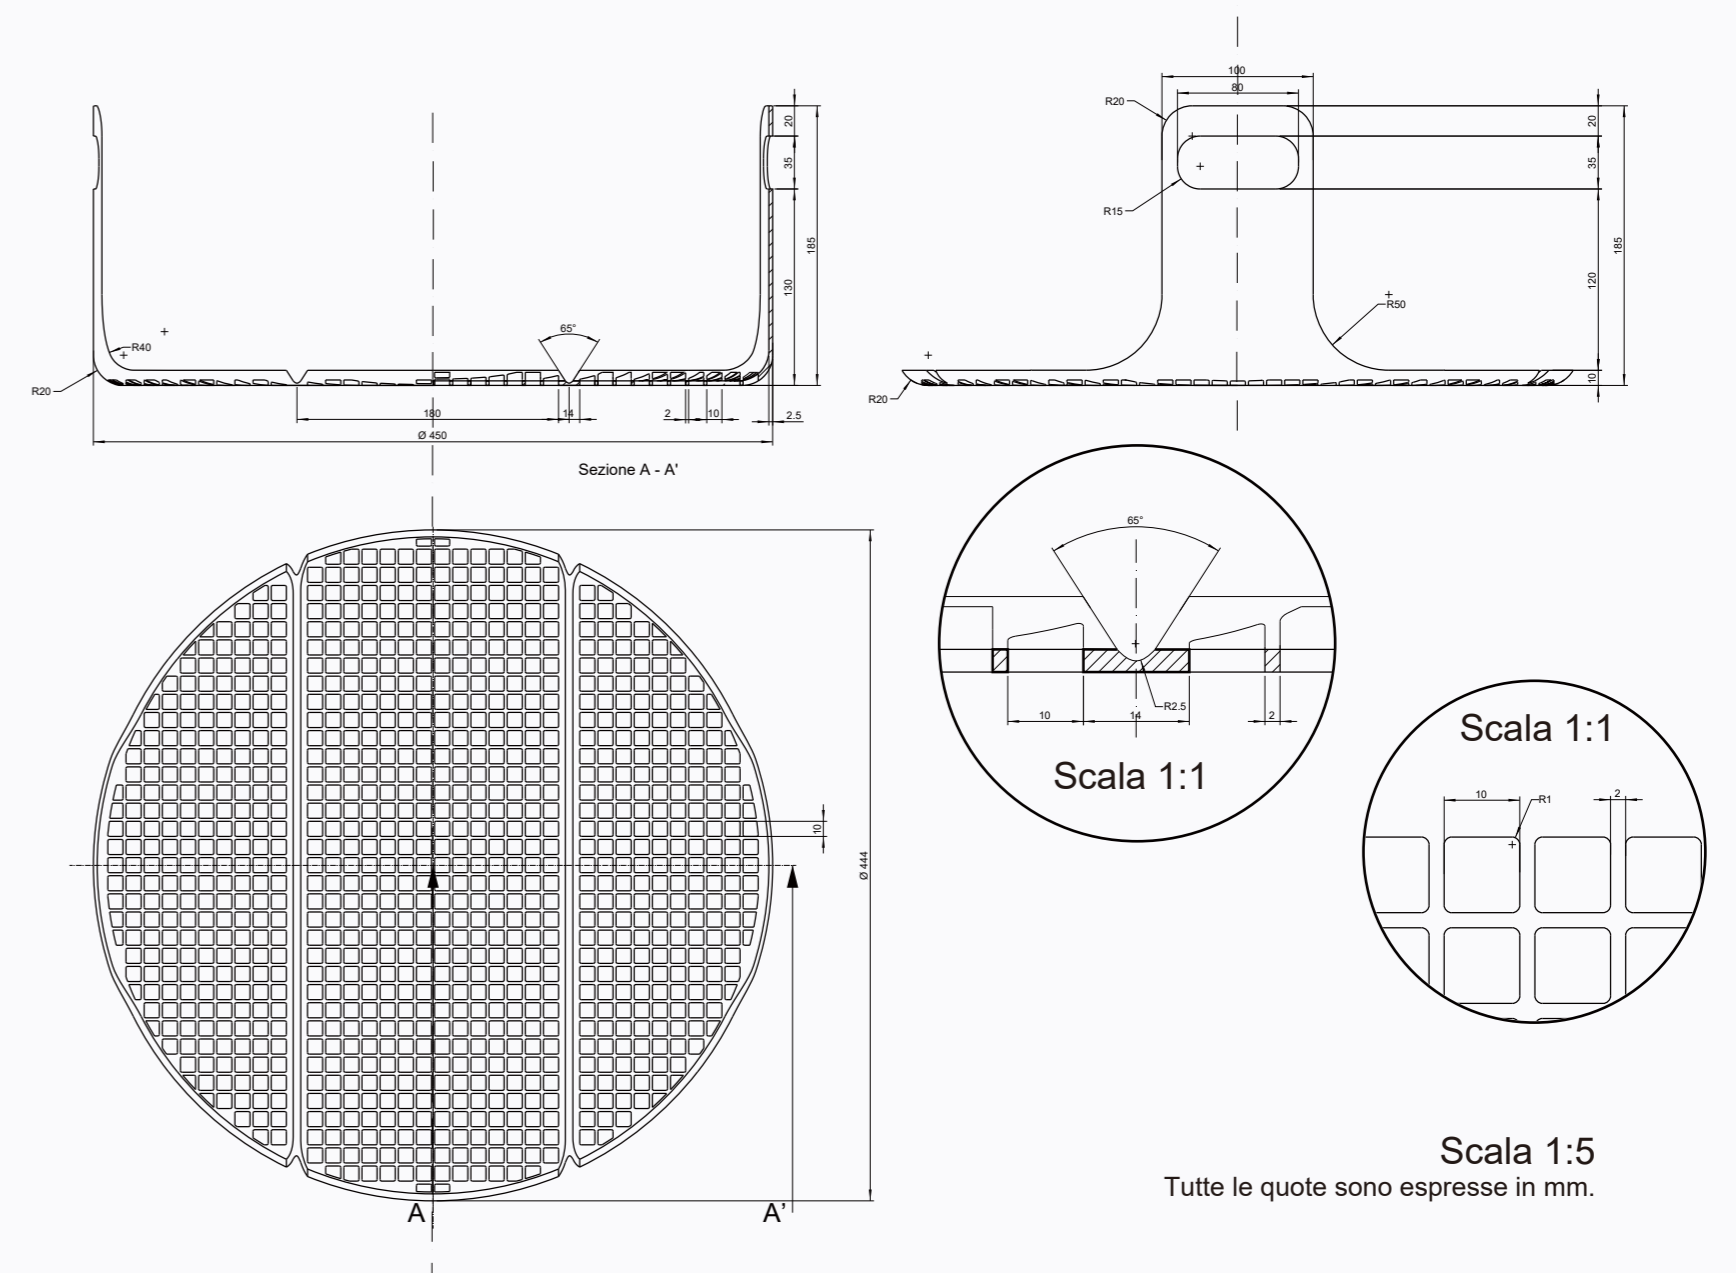

Well Cat

Live better with cat.

Well Cat è costituita da 3 parti:
la scocca, il filtro pieghevole e la base per lettiera.

SCocca

Dettaglio:
dimensione: Ø 460 x h 288mm
materiale: anti- scratch ABS
spessore: 3mm
top entry: Ø 200mm
fori: Ø 6mm

filtro

Dettaglio:
dimensione: Ø 450 x h 185mm
materiale: neutraSil silicone
spessore: 3mm
manico: 100 x h 185mm
buco sul manico: 80 x h 35mm
fori: 10 x 10mm

base

Dettaglio:
dimensione: Ø 510 x h 235mm
materiale: anti- scratch ABS
spessore: 2.5mm
manico: 100 x h 100mm

I dati del gatto

lunghezza:
45 - 51cm (senza coda)

coda: 20 - 25cm

peso:
2,5 - 4,5kg(adulto grosso)

Scala 1:5

Tutte le quote sono espresse in mm.

Scala 1:1

Scala 1:1