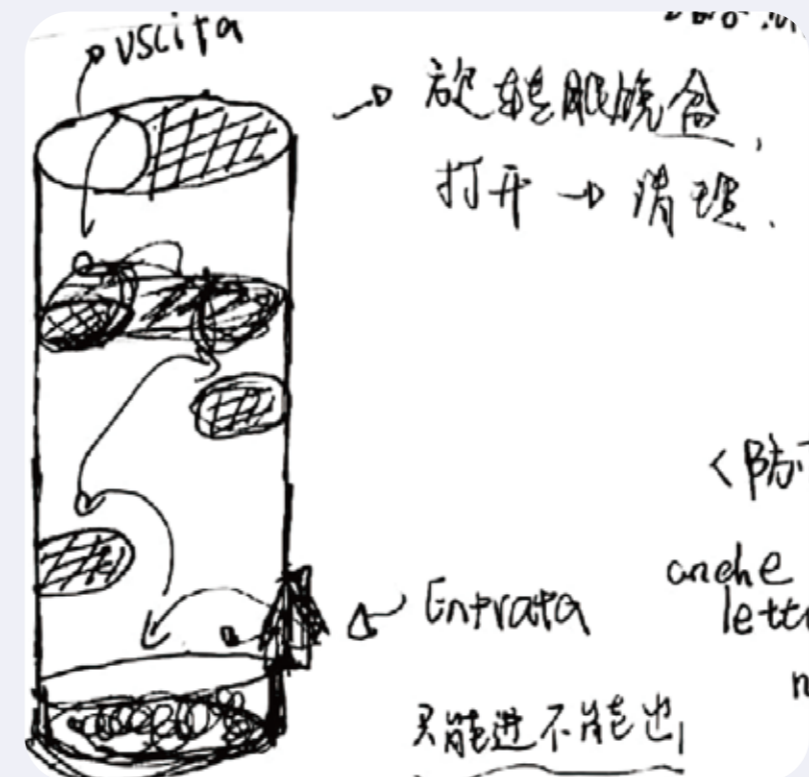

La cassetta completamente chiusa impedisce la circolazione dell'aria

Costa troppo
Manutenzione complicato

Le persone possono avvicinarsi molto agli escrementi quando si usa lo scooper.

Schizzi

Obiettivi

- facile da pulire
- evitare la fuoriuscita di sabbia
- ergonomia nell'utilizzo
- materiale ecologico, antibatterico
- dimensioni adatte ai gatti
- forma curvatura estetica

Well Cat

Live better with cat.

Well Cat è costituita da 3 parti:
la scocca, il filtro pieghevole e la base per lettiera.

SCocca

Dettaglio:
dimensione: Ø 460 x h 288mm
materiale: anti- scratch ABS
spessore: 3mm
top entry: Ø 200mm
fori: Ø 6mm

filtro

Dettaglio:
dimensione: Ø 450 x h 185mm
materiale: neutraSil silicone
spessore: 3mm
manico: 100 x h 185mm
buco sul manico: 80 x h 35mm
fori: 10 x 10mm

base

Dettaglio:
dimensione: Ø 510 x h 235mm
materiale: anti- scratch ABS
spessore: 2.5mm
manico: 100 x h 100mm