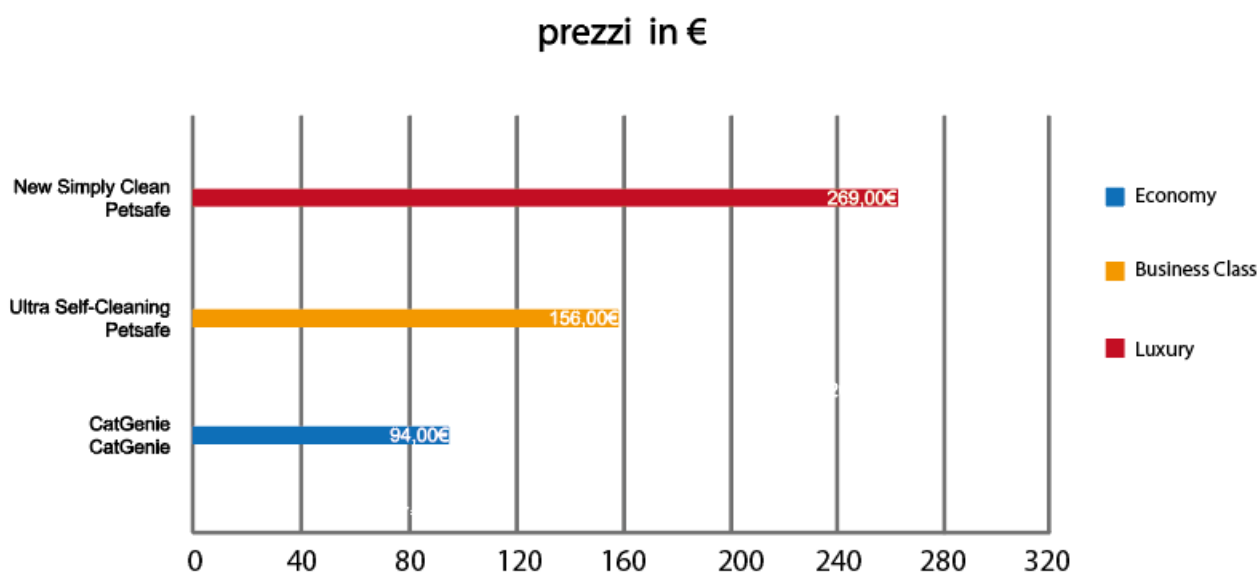

Grafico prezzi

Grafico prezzi Toilette autopulente

Dall'analisi effettuata risulta che, le principali variazioni nelle fasce di prezzo sono dovute a :

- Multifunzione
- Materiali utilizzati e trattamenti per la resistenza
- Finiture delle superfici
- Design, inteso come ricerca estetica oltre che funzionale del prodotto
- Le marche influenzano il prezzo
- Tecnologia

Fattori di successo

Criteri di valutazione	Cassetta aperta	Toilette semichiusa	Toilette chiusa	Autopulente
Amichevole	★★★★★	★★★★★	★★★★★	★★★★★
Antisabbiatura	★	★★★	★★★	★★★
Resistente	★★★★★	★★★★★	★★★★★	★★★★★
Trattenere gli odori	★	★★★	★★★★★	★★★★★
Ventilazione	★★★★★	★★★	★	★★
Adattabilità	★★★★★	★★★	★★★	★★★★★
Facilità della lettiera	★★★★★	★★★★★	★★★★★	★★★★★
Facilità della toilette	★★★★★	★★★★★	★★★	★
Privacy	★	★★★	★★★★★	★★★
Estetica	★	★★★★★	★★★★★	★★★★★