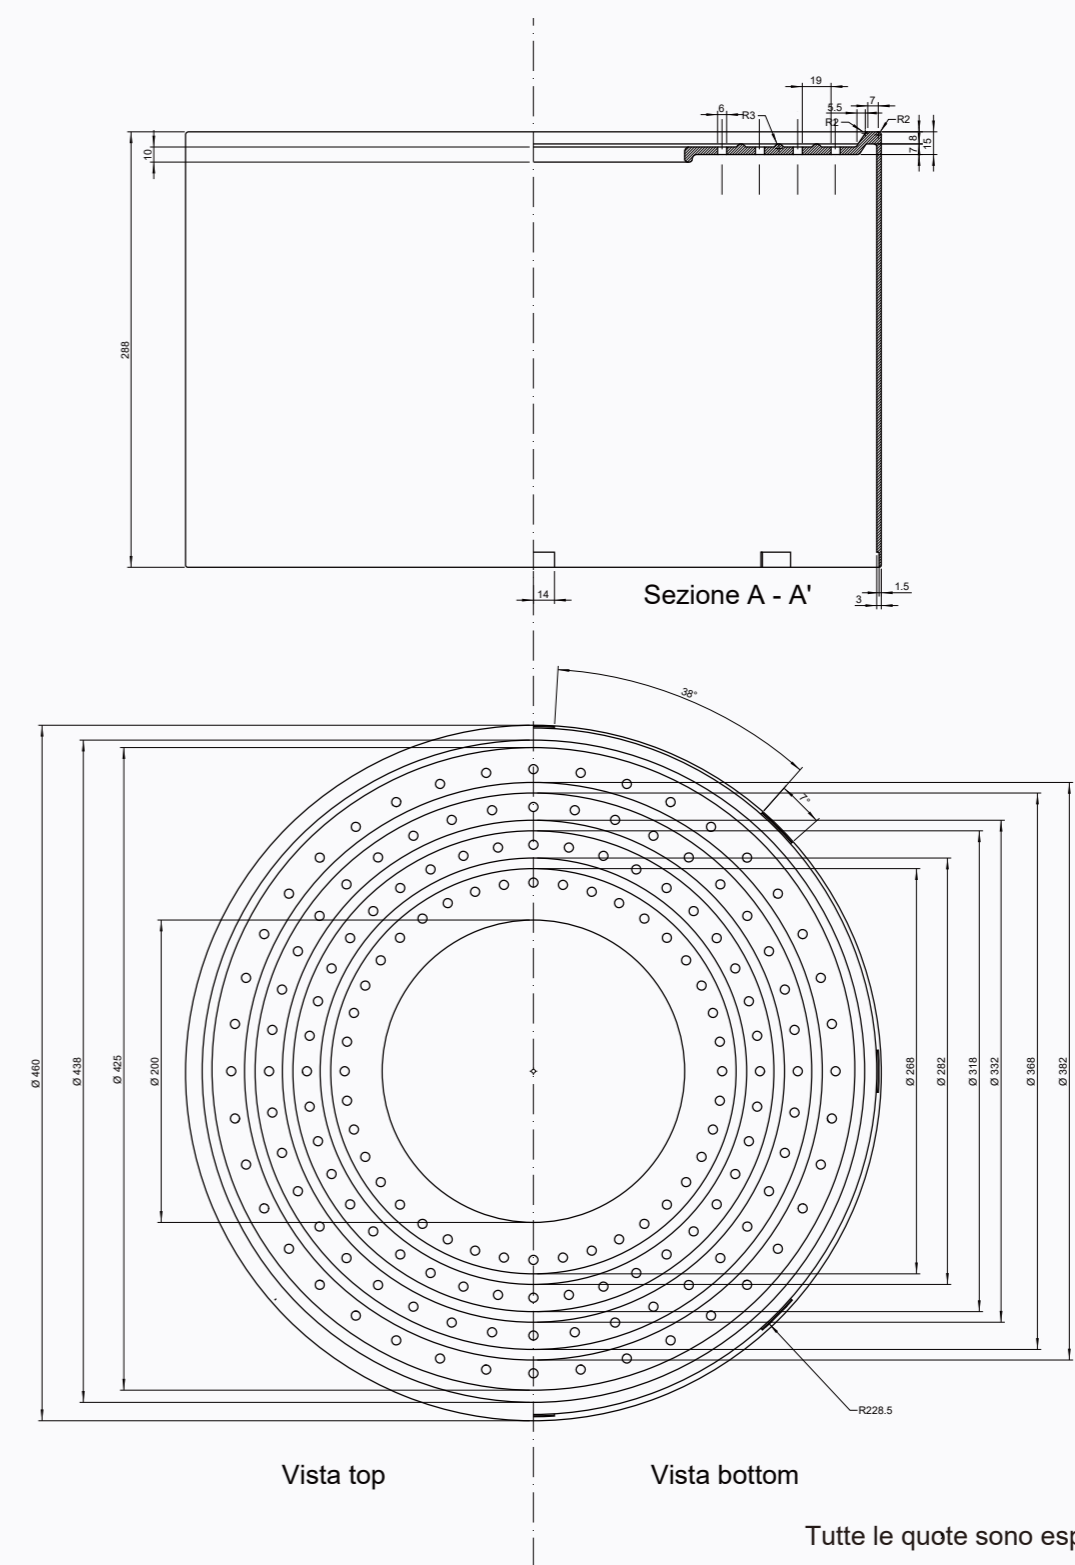

Well Cat

Live better with cat.

Well Cat è costituita da 3 parti:
la scocca, il filtro pieghevole e la base per lettiera.

SCocca

Dettaglio:
dimensione: Ø 460 x h 288mm
materiale: anti- scratch ABS
spessore: 3mm
top entry: Ø 200mm
fori: Ø 6mm

filtro

Dettaglio:
dimensione: Ø 450 x h 185mm
materiale: neutraSil silicone
spessore: 3mm
manico: 100 x h 185mm
buco sul manico: 80 x h 35mm
fori: 10 x 10mm

base

Dettaglio:
dimensione: Ø 510 x h 235mm
materiale: anti- scratch ABS
spessore: 2.5mm
manico: 100 x h 100mm

I dati del gatto

lunghezza:
45 - 51cm (senza coda)

coda: 20 - 25cm

peso:
2,5 - 4,5kg(adulto grosso)

Scala 1:5

Tutte le quote sono espresse in mm.

Scala 1:1

Scala 1:1