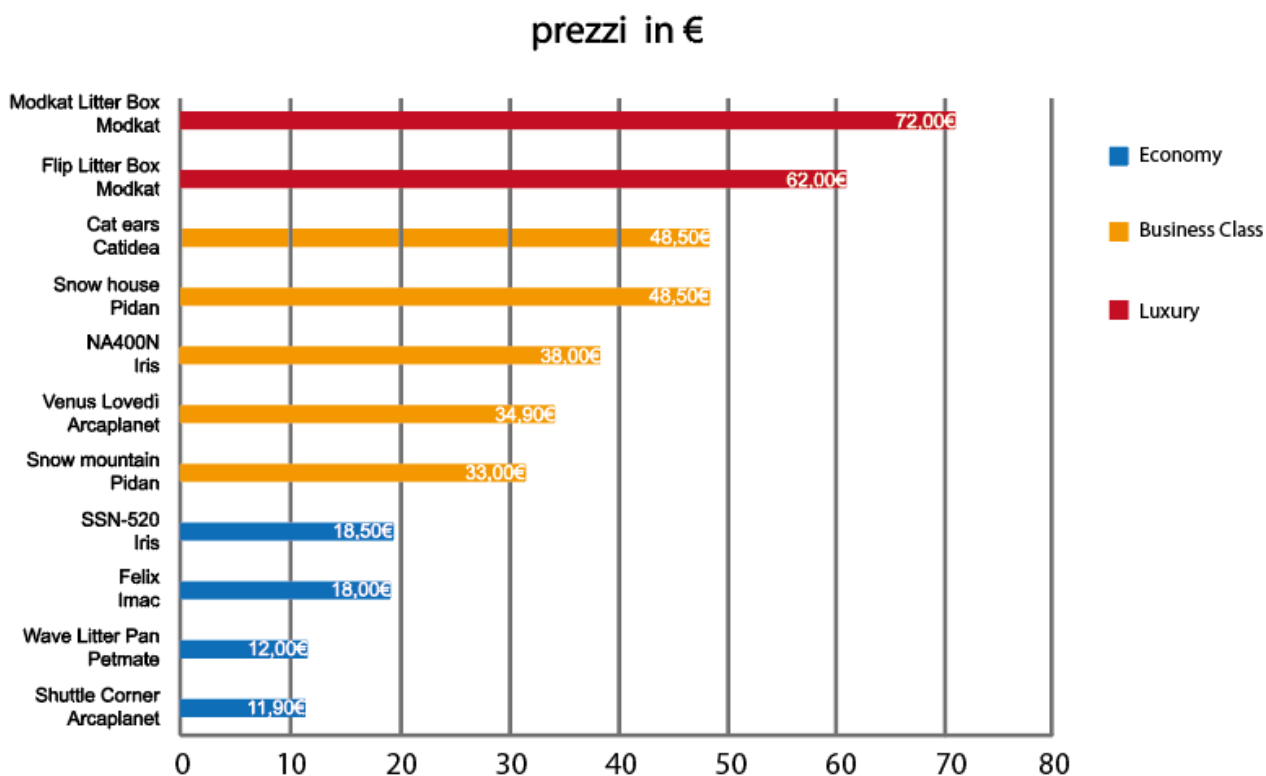

Grafico prezzi

Grafico prezzi Toilette autopulente

Dall'analisi effettuata risulta che, le principali variazioni nelle fasce di prezzo sono dovute a :

- Multifunzione
- Materiali utilizzati e trattamenti per la resistenza
- Finiture delle superfici
- Design, inteso come ricerca estetica oltre che funzionale del prodotto
- Le marche influenzano il prezzo
- Tecnologia