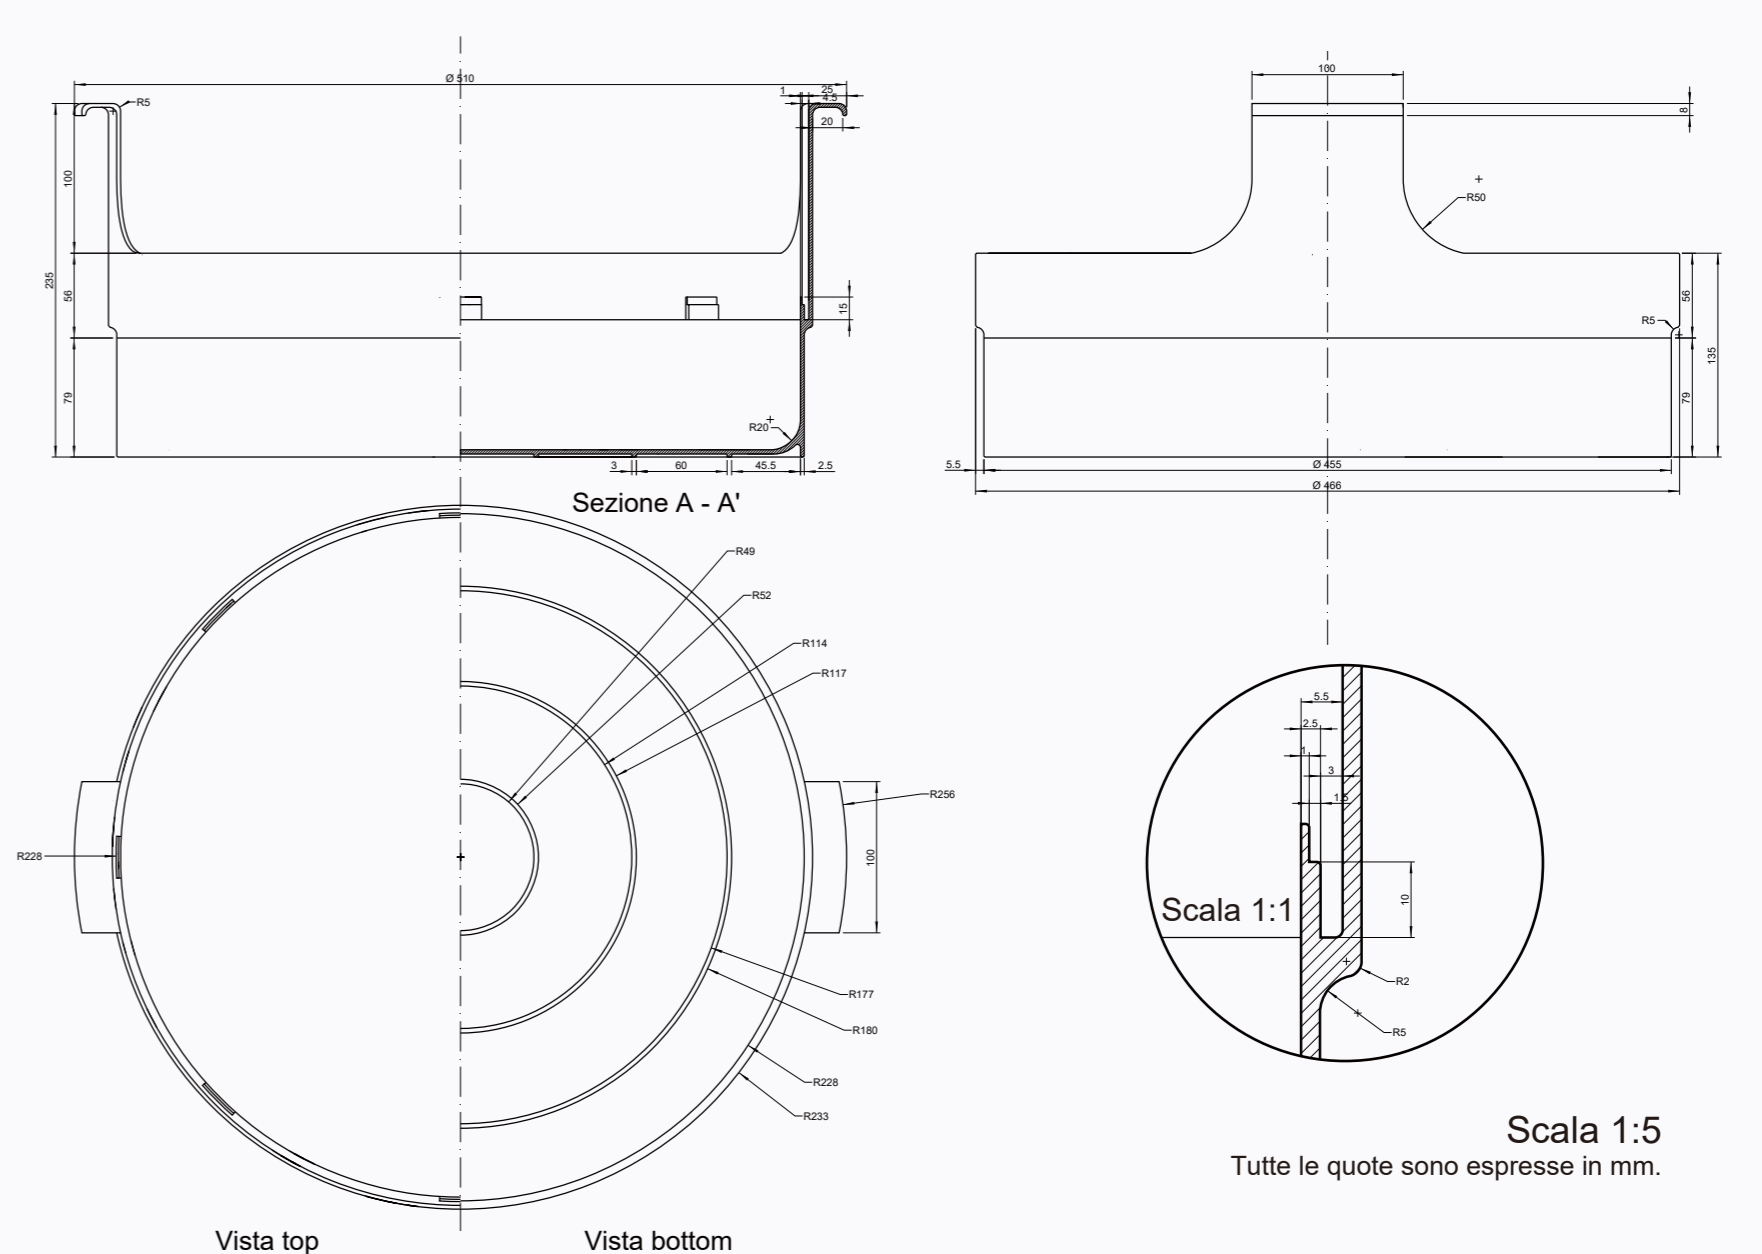

Scala 1:1

Scala 1:5

Tutte le quote sono espresse in mm.