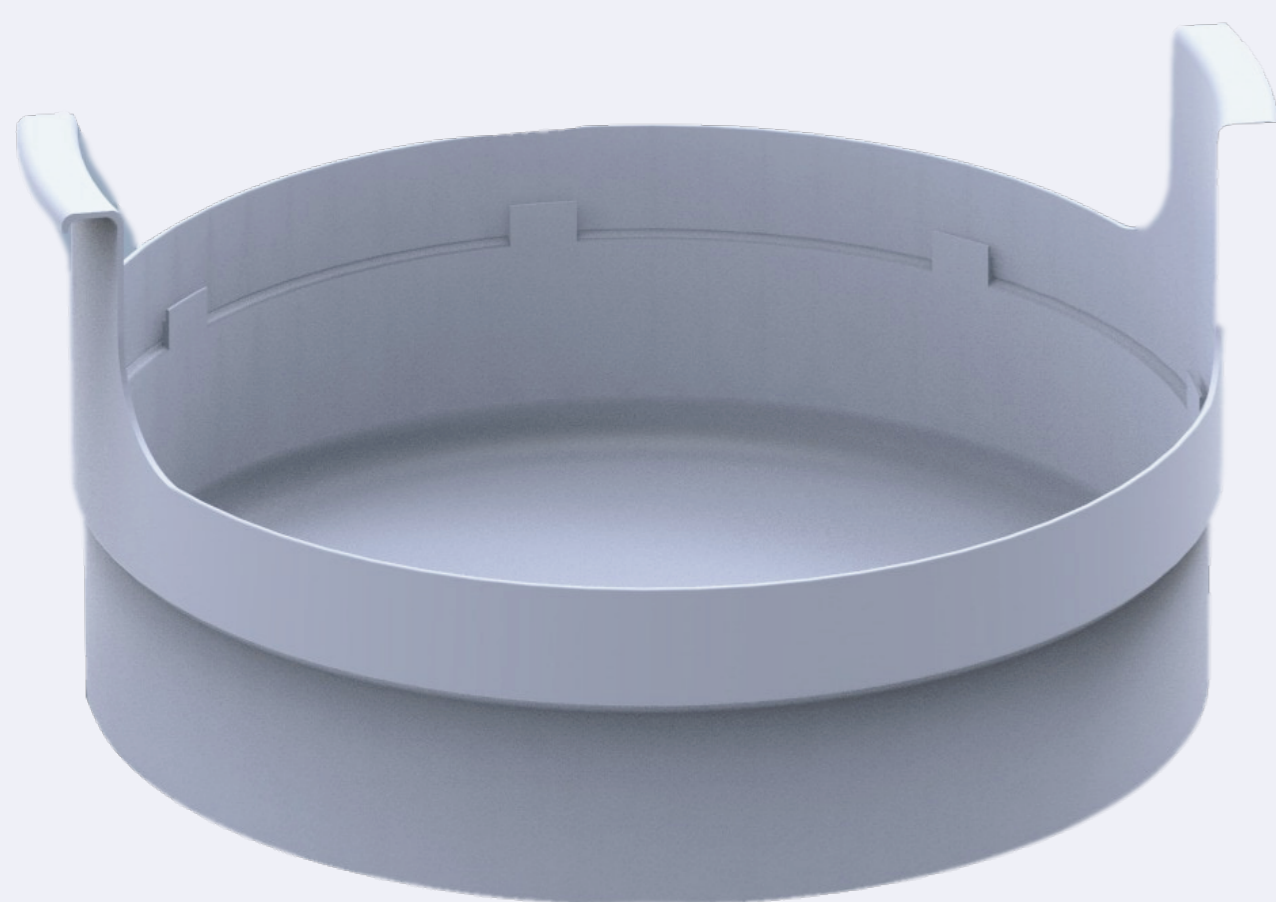

La cassetta completamente chiusa impedisce la circolazione dell'aria

Costa troppo
Manutenzione complicato

Le persone possono avvicinarsi molto agli escrementi quando si usa lo scooper.

Schizzi

Obiettivi

- facile da pulire
- evitare la fuoriuscita di sabbia
- ergonomia nell'utilizzo
- materiale ecologico, antibatterico
- dimensioni adatte ai gatti
- forma curvatura estetica

Well Cat

Live better with cat.

Well Cat è costituita da 3 parti:
la scocca, il filtro pieghevole e la base per lettiera.

SCocca

Dettaglio:
dimensione: Ø 460 x h 288mm
materiale: anti- scratch ABS
spessore: 3mm
top entry: Ø 200mm
fori: Ø 6mm

filtro

Dettaglio:
dimensione: Ø 450 x h 185mm
materiale: neutraSil silicone
spessore: 3mm
manico: 100 x h 185mm
buco sul manico: 80 x h 35mm
fori: 10 x 10mm

base

Dettaglio:
dimensione: Ø 510 x h 235mm
materiale: anti- scratch ABS
spessore: 2.5mm
manico: 100 x h 100mm