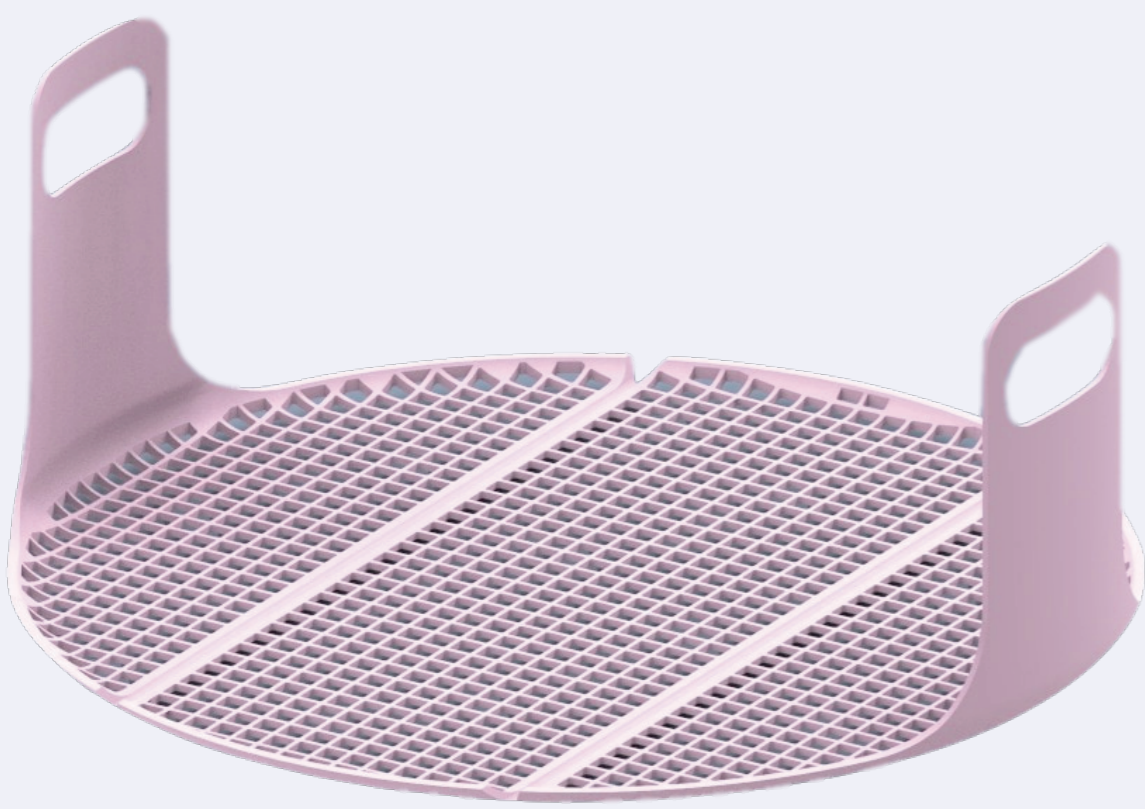

La cassetta completamente chiusa impedisce la circolazione dell'aria

Costa troppo
Manutenzione complicato

Le persone possono avvicinarsi molto agli escrementi quando si usa lo scooper.

Schizzi

Obiettivi

- facile da pulire
- evitare la fuoriuscita di sabbia
- ergonomia nell'utilizzo
- materiale ecologico, antibatterico
- dimensioni adatte ai gatti
- forma curvatura estetica

Well Cat

Live better with cat.

Well Cat è costituita da 3 parti:
la scocca, il filtro pieghevole e la base per lettiera.

SCocca

Dettaglio:
dimensione: Ø 460 x h 288mm
materiale: anti- scratch ABS
spessore: 3mm
top entry: Ø 200mm
fori: Ø 6mm

filtro

Dettaglio:
dimensione: Ø 450 x h 185mm
materiale: neutraSil silicone
spessore: 3mm
manico: 100 x h 185mm
buco sul manico: 80 x h 35mm
fori: 10 x 10mm

base

Dettaglio:
dimensione: Ø 510 x h 235mm
materiale: anti- scratch ABS
spessore: 2.5mm
manico: 100 x h 100mm