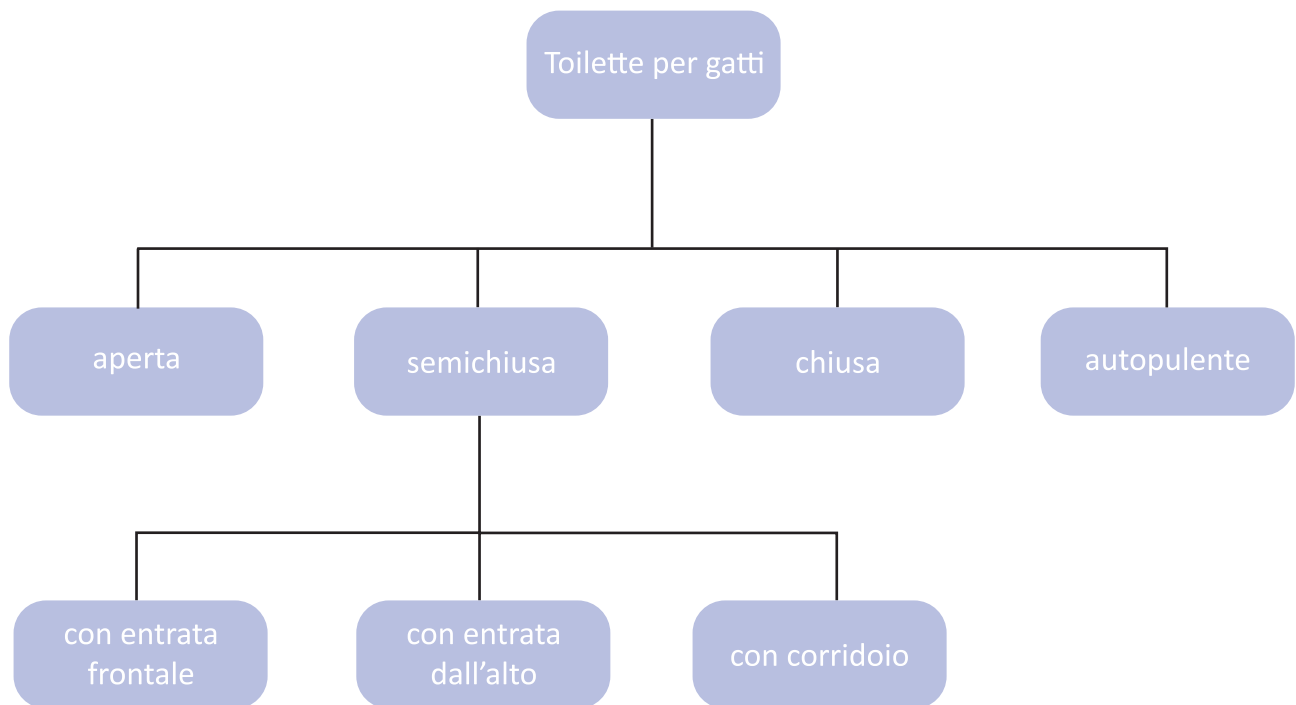

Università di Camerino

Università degli Studi di Camerino
Scuola di Architettura e Design "E.Vittoria" di Ascoli Piceno
Corso di laurea in Disegno Industriale e Ambientale

TESI DI LAUREA

Toilette per gatto - Well Cat

3. Concept

4. Sviluppo

- 4.1 Dettagli dei componenti
- 4.2 Funzione
- 4.3 Disegni Tecnici
- 4.4 Rendering

Contesto

Al giorno di oggi, ci sono 39,7% delle famiglie in Cina possiede uno o più gatti. In Italia, il numero di animali domestici nelle case degli Italiani è praticamente pari al numero degli Italiani. Ci sono 38,8% delle famiglie italiane che posseggono almeno un gatto o un cane.

La preoccupazione numero uno dei proprietari di gatti comporta l'eliminazione inappropriata.

Il processo di pulizia della lettiera è attualmente complicato e inefficiente, le persone spesso intendono di ridurre la frequenza di pulizia, con conseguente insoddisfazione per i gatti e ambiente spiacevole per l'uomo.

Benchmarking

Struttura tipologica del prodotto

Toilette per gatti è strumento fondamentale nella vita dei gatti, la lettiera è presente in tutte le case in cui si trova un felino. Possono essere aperte, con entrata frontale o dall'alto, o chiuse. La lettiera, dal punto di vista zootecnico, è lo strato di materiale sul quale gli animali di allevamento riposano e fanno i propri bisogni.