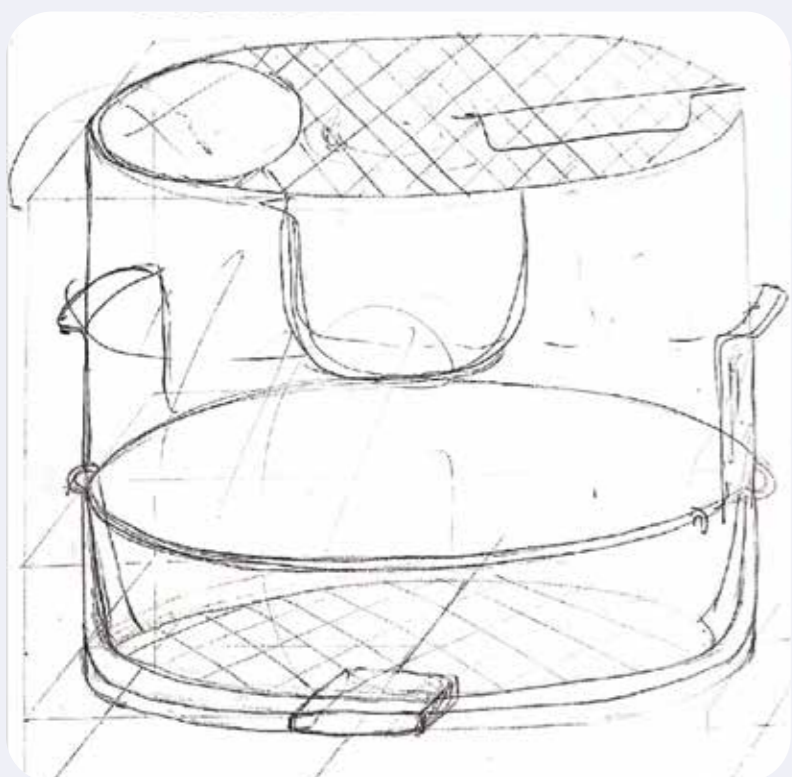

La cassetta completamente chiusa impedisce la circolazione dell'aria

Costa troppo
Manutenzione complicato

Le persone possono avvicinarsi molto agli escrementi quando si usa lo scooper.

Schizzi

Obiettivi

- facile da pulire
- evitare la fuoriuscita di sabbia
- ergonomia nell'utilizzo
- materiale ecologico, antibatterico
- dimensioni adatte ai gatti
- forma curvatura estetica

Well Cat

Live better with cat.

Well Cat è costituita da 3 parti:
la scocca, il filtro pieghevole e la base per lettiera.

SCocca

Dettaglio:
dimensione: Ø 460 x h 288mm
materiale: anti- scratch ABS
spessore: 3mm
top entry: Ø 200mm
fori: Ø 6mm