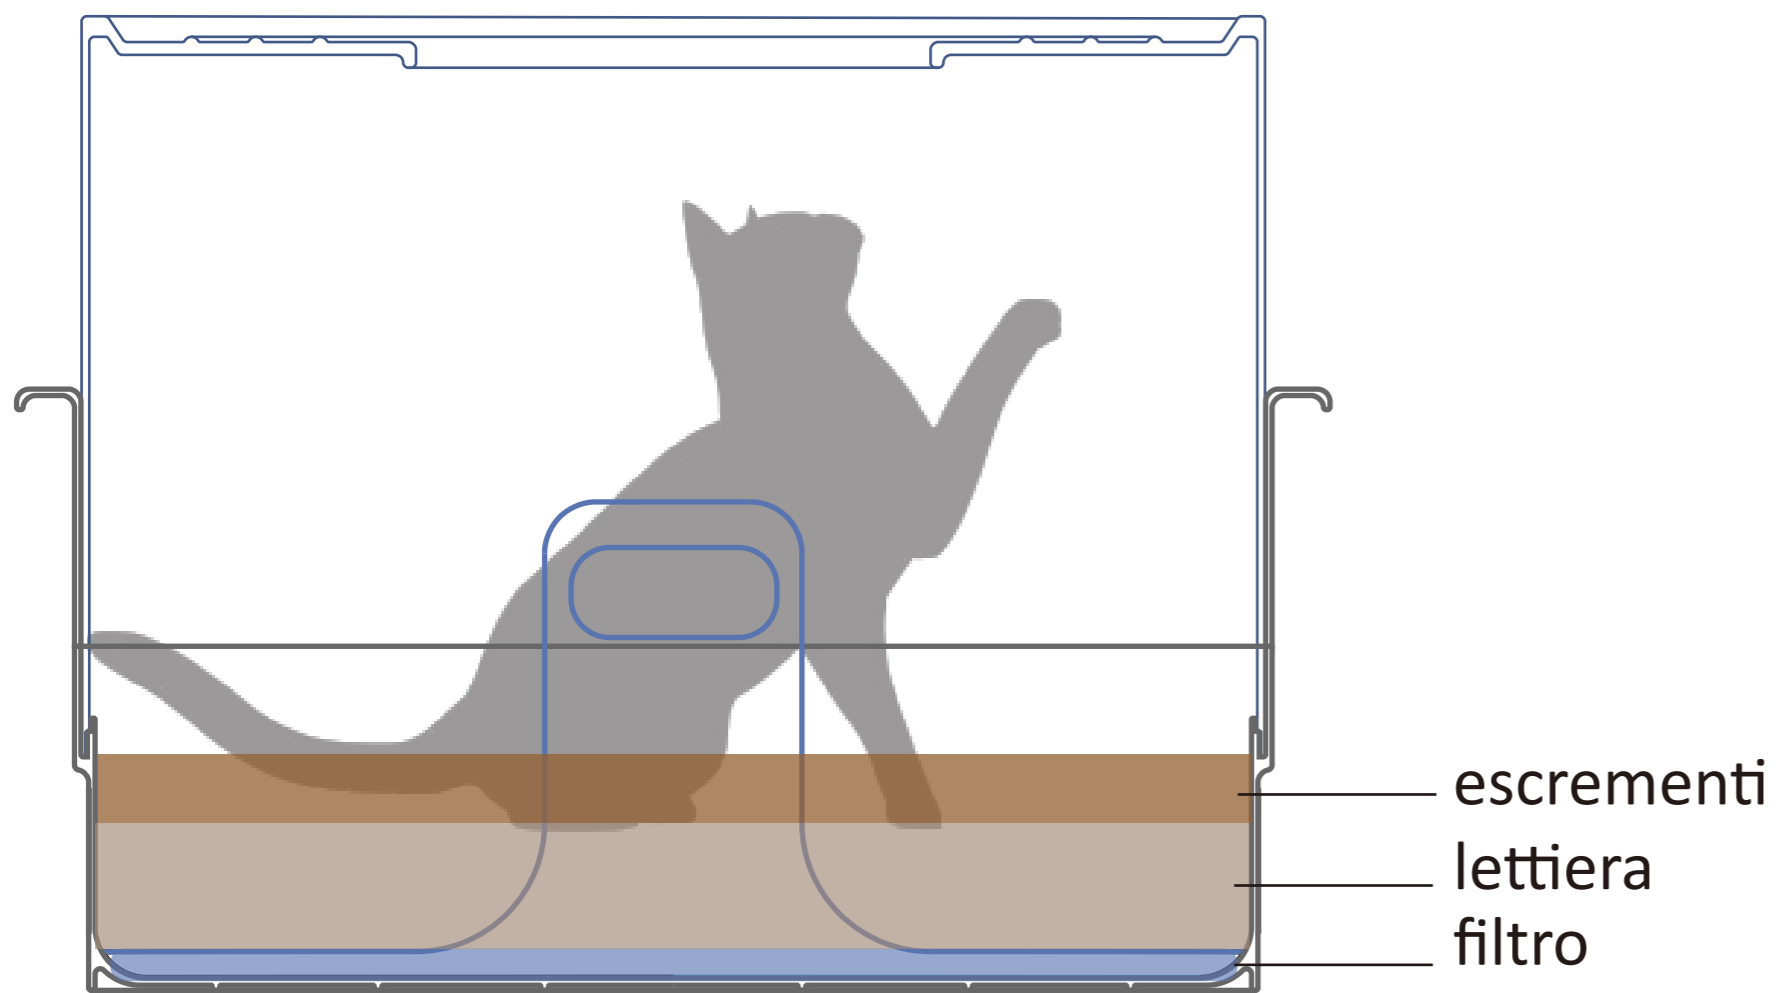

Well Cat

Live better with cat.

varianti colori