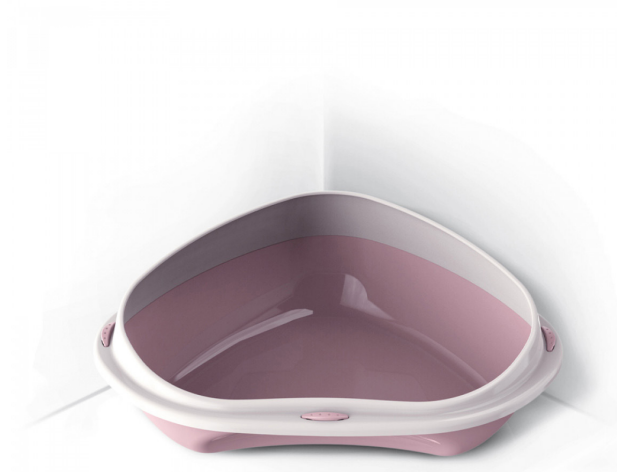

Analisi dei prodotti

Analisi dei prodotti

Nome prodotto:
GEO LETTIERA SHUTTLE CORNER MAXI
Tipologia:cassetta aperta
Materiale: plastica
Dimensioni: 58 x 48 x h20.5 cm
Prezzo: € 11,90

Descrizione:

La toilette aperta Shuttle Corner innovativa dal design moderno è la cassetta igienica ideale per il tuo tigrotto. La sua particolare forma permette di posizionarla nell'angolo della stanza per risparmiare spazio. Con bordo alto e curvo è creata appositamente per evitare fuoriuscita di sabbia e urina dalla cassetta. Realizzata con materiali robusti e resistenti, è 100% made in italy.

Nome prodotto: Wave Litter Pan
Tipologia:cassetta aperta
Materiale: plastica
Dimensioni: 19,3 x 16.7 x h9.3 in
Prezzo: € 12,00

Descrizione:

Litter Wave Pan ha una protezione antimicrobica continua. Questo inibisce la crescita dei batteri che causano odori. Il design hi-back di questa lettiera aiuta a contenere la dispersione dei rifiuti, mantenendo l'area più pulita e più sana. Il design rinforzato del fondo e del bordo sulla lettiera fornisce ulteriore resistenza e durata. Presenta un frontale basso che facilita l'ingresso. Maniglie di presa facili lungo il bordo. Costruzione in plastica di qualità per una lunga durata e la comodità di una facile pulizia del sapone e dell'acqua.