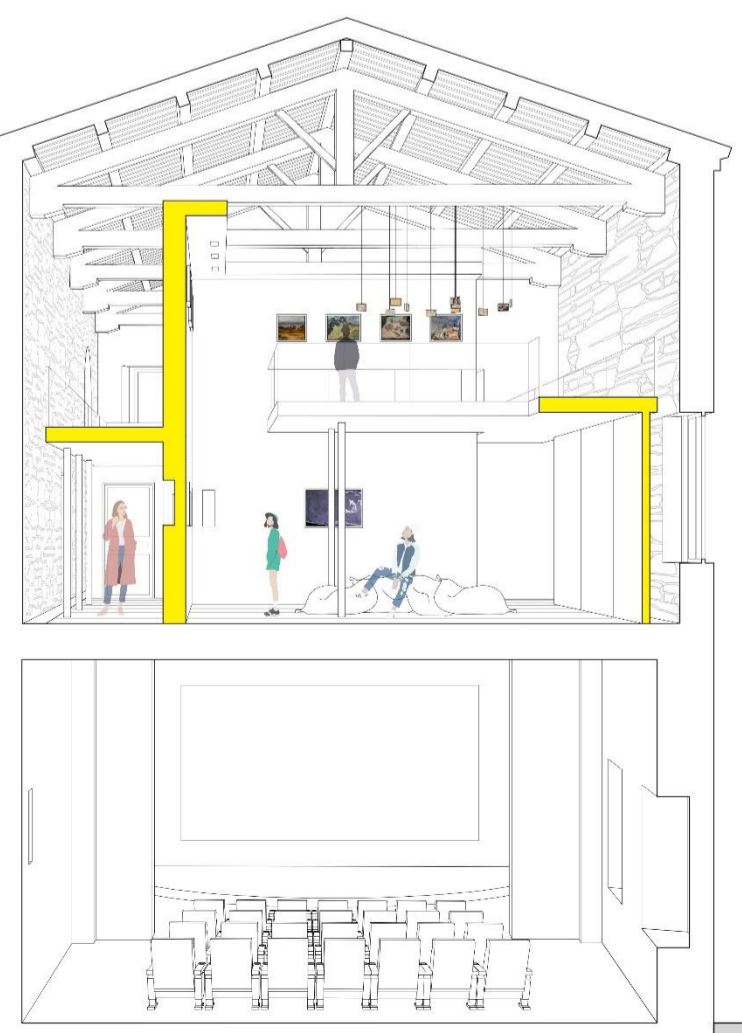

Laureando: Michele Mattioli

TITOLO TESI: Osvaldo Licini: Progetto per una mostra permanente

Relatore: prof. Marco D'Annunziis

Il progetto prevede la realizzazione di un allestimento presso la Galleria di Arte Contemporanea "Osvaldo Licini" situata nel complesso conventuale di Sant'Agostino. Lo spazio allestito verte a raccontare il percorso artistico di Osvaldo Licini comunicandone le principali tematiche che caratterizzano la storia dell'artista, oltre che a riqualificare un importante spazio museale per la città di Ascoli Piceno.

Pianta piano terra 1:500

Percorso di visita

Bookshop

Assonometria

Sezione A-A' 1:500

Pianta piano secondo 1:100

Sala Figurativismo - Paesaggi

Pianta piano primo 1:100

Sezione B-B'

Sezione C-C'

Sezione D-D'