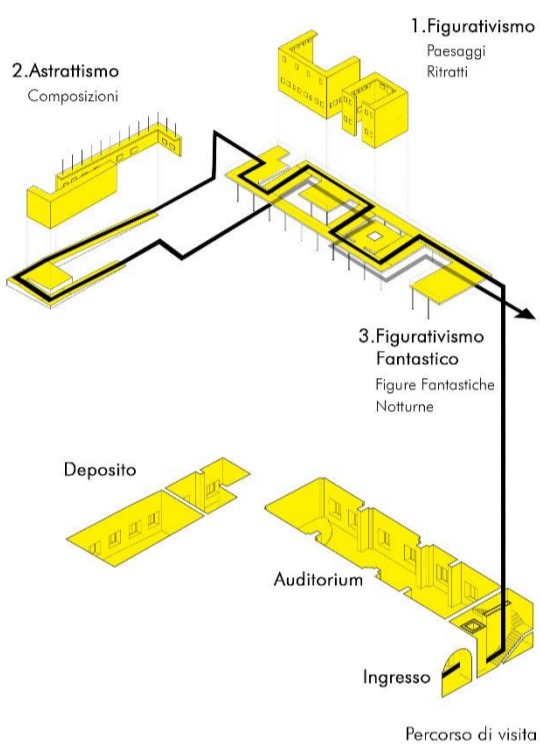

Laureando: Michele Mattioli

TITOLO TESI: Osvaldo Licini: Progetto per una mostra permanente

Relatore: prof. Marco D'Annunziis

Il progetto prevede la realizzazione di un allestimento presso la Galleria di Arte Contemporanea "Osvaldo Licini" situata nel complesso conventuale di Sant'Agostino. Lo spazio allestito verte a raccontare il percorso artistico di Osvaldo Licini comunicandone le principali tematiche che caratterizzano la storia dell'artista, oltre che a riqualificare un importante spazio museale per la città di Ascoli Piceno.

Pianta piano terra 1:500

Percorso di visita

Bookshop

Assonometria

Sezione A-A' 1:500

Pianta piano secondo 1:100

Sala Figurativismo - Paesaggi

Pianta piano primo 1:100

Sezione B-B'

Sezione C-C'

Sezione D-D'