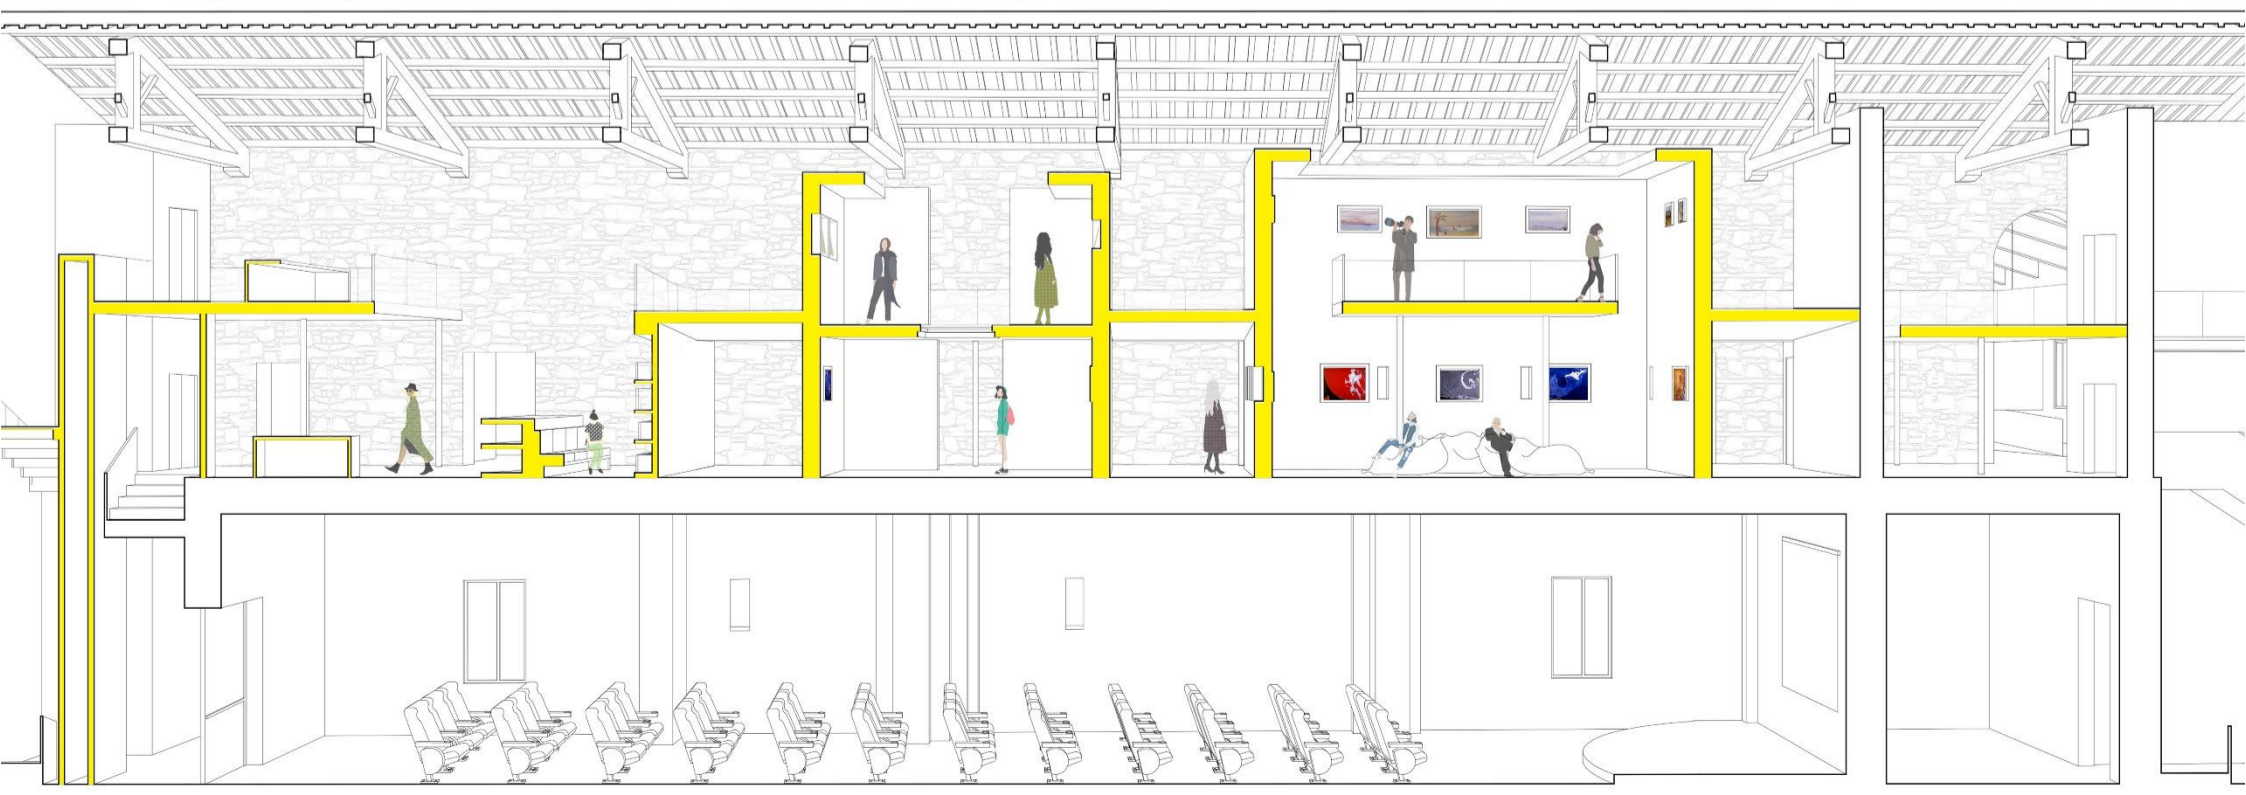

Laureando: Michele Mattioli

TITOLO TESI: Osvaldo Licini: Progetto per una mostra permanente

Relatore: prof. Marco D'Annunziis

Il progetto prevede la realizzazione di un allestimento presso la Galleria di Arte Contemporanea "Osvaldo Licini" situata nel complesso conventuale di Sant'Agostino. Lo spazio allestito verte a raccontare il percorso artistico di Osvaldo Licini comunicandone le principali tematiche che caratterizzano la storia dell'artista, oltre che a riqualificare un importante spazio museale per la città di Ascoli Piceno.

Pianta piano terra 1:500

Percorso di visita

Bookshop

Assonometria

Sezione A-A' 1:500

Pianta piano secondo 1:100

Sala Figurativismo - Paesaggi

Pianta piano primo 1:100

Sezione B-B'

Sezione C-C'

Sezione D-D'