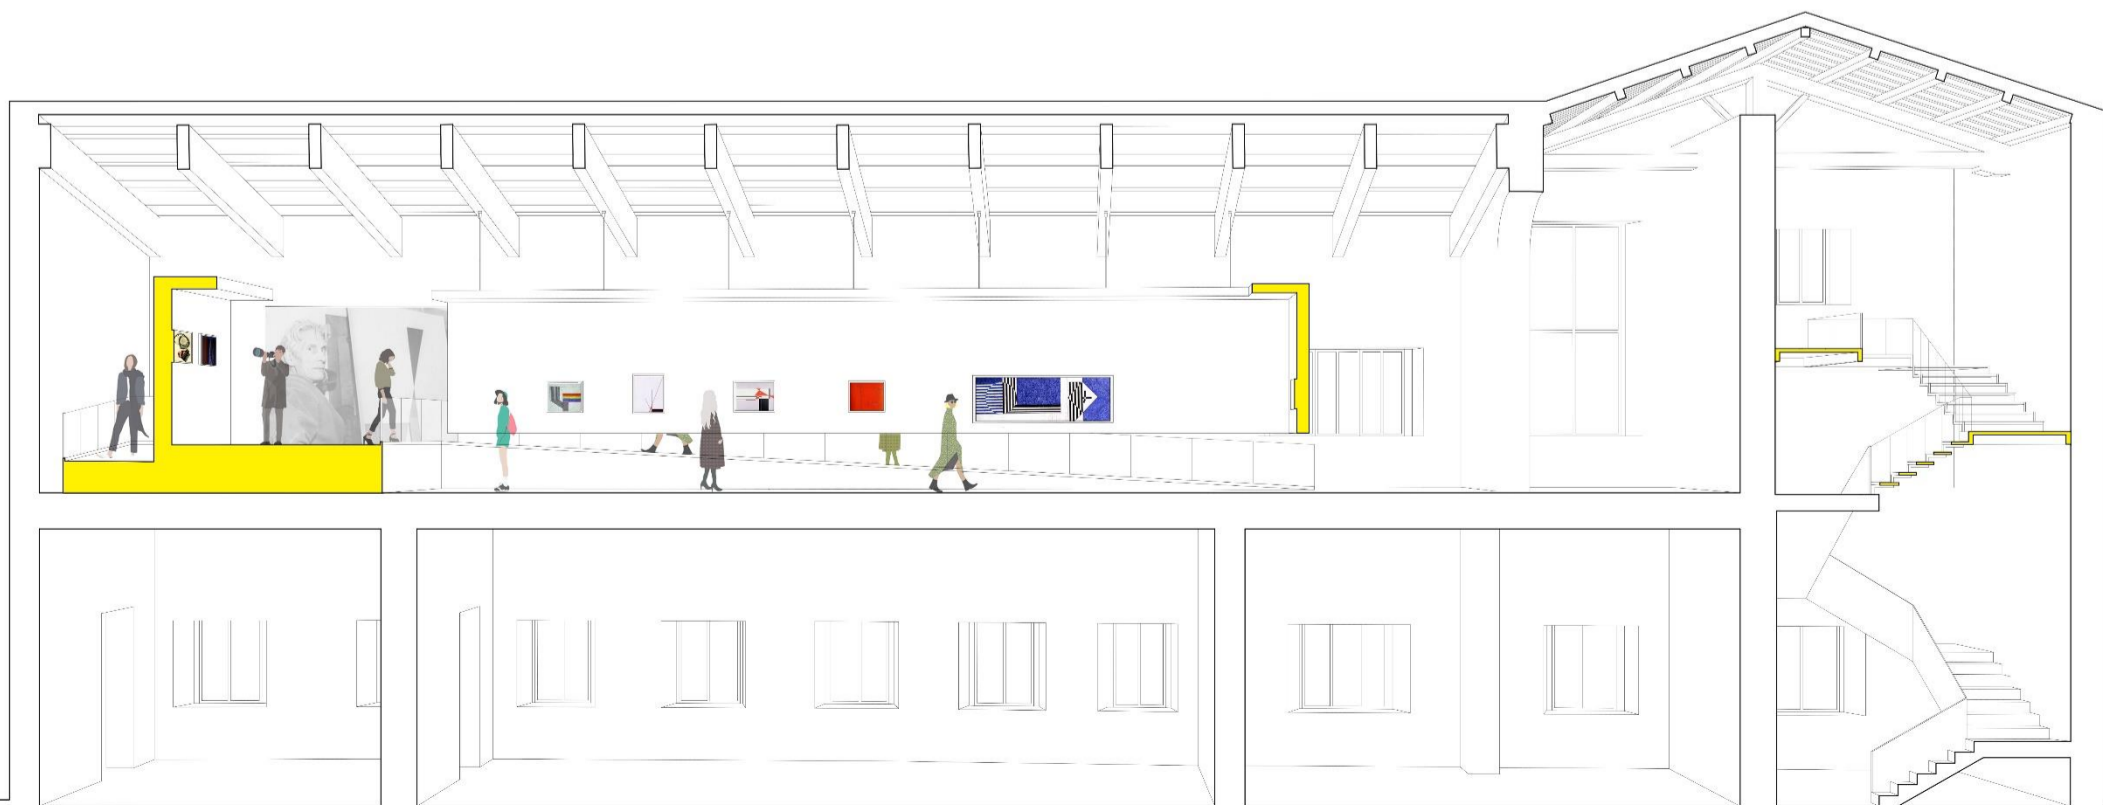

Laureando: Michele Mattioli

TITOLO TESI: Osvaldo Licini: Progetto per una mostra permanente

Relatore: prof. Marco D'Annunziis

Il progetto prevede la realizzazione di un allestimento presso la Galleria di Arte Contemporanea "Osvaldo Licini" situata nel complesso conventuale di Sant'Agostino. Lo spazio allestito verte a raccontare il percorso artistico di Osvaldo Licini comunicandone le principali tematiche che caratterizzano la storia dell'artista, oltre che a riqualificare un importante spazio museale per la città di Ascoli Piceno.

Pianta piano terra 1:500

Percorso di visita

Bookshop

Assonometria

Sezione A-A' 1:500

Pianta piano secondo 1:100

Sala Figurativismo - Paesaggi

Pianta piano primo 1:100

Sezione B-B'

Sezione C-C'

Sezione D-D'