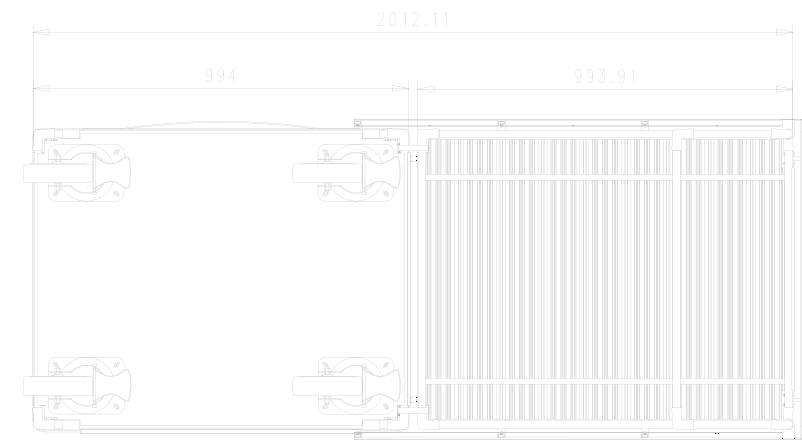

VISTE TECNICHE SCALA 1:10

AMBIENTAZIONI

VISTE TECNICHE SCALA 1:10

INGOMBRI

AMBIENTAZIONI

SEZIONE AA

Veho è un mezzo per affrontare la problematica sociale ed attuale dei senza dimora. Un contributo concreto per alleviare i disagi e diminuire le sofferenze di coloro che vivono senza casa, nello stato di isolamento e povertà. Dopo aver approfondito la conoscenza del fenomeno e esaminato le condizioni grazie al contatto diretto con alcuni protagonisti di questa