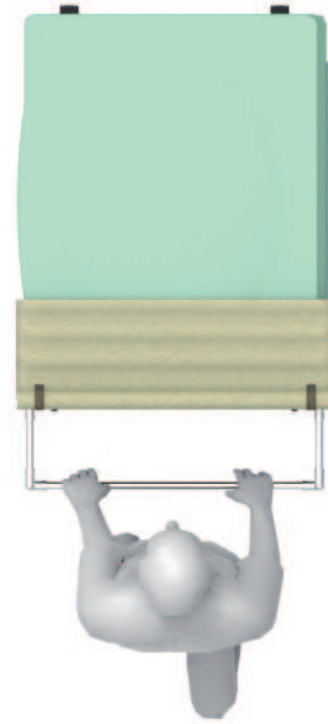

VISTE TECNICHE SCALA 1:10

AMBIENTAZIONI

VISTE TECNICHE SCALA 1:10

INGOMBRI

AMBIENTAZIONI

SEZIONE AA

Veho è un mezzo per affrontare la problematica sociale ed attuale dei senza dimora. Un contributo concreto per alleviare i disagi e diminuire le sofferenze di coloro che vivono senza casa, nello stato di isolamento e povertà. Dopo aver approfondito la conoscenza del fenomeno e esaminato le condizioni grazie al contatto diretto con alcuni protagonisti di questa