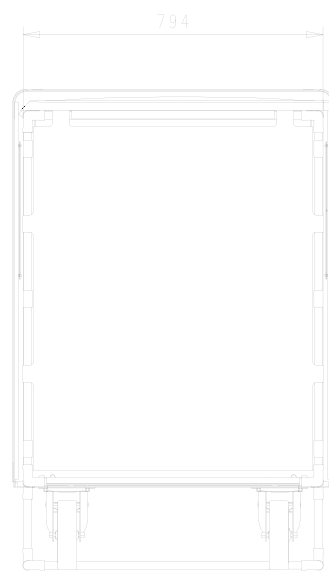

VISTE TECNICHE SCALA 1:10

AMBIENTAZIONI

VISTE TECNICHE SCALA 1:10

INGOMBRI

AMBIENTAZIONI

SEZIONE AA

Veho è un mezzo per affrontare la problematica sociale ed attuale dei senza dimora. Un contributo concreto per alleviare i disagi e diminuire le sofferenze di coloro che vivono senza casa, nello stato di isolamento e povertà. Dopo aver approfondito la conoscenza del fenomeno e esaminato le condizioni grazie al contatto diretto con alcuni protagonisti di questa