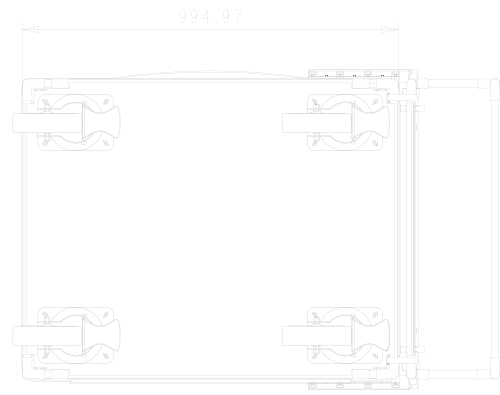

VISTE TECNICHE SCALA 1:10

AMBIENTAZIONI

VISTE TECNICHE SCALA 1:10

INGOMBRI

AMBIENTAZIONI

SEZIONE AA

Veho è un mezzo per affrontare la problematica sociale ed attuale dei senza dimora. Un contributo concreto per alleviare i disagi e diminuire le sofferenze di coloro che vivono senza casa, nello stato di isolamento e povertà. Dopo aver approfondito la conoscenza del fenomeno e esaminato le condizioni grazie al contatto diretto con alcuni protagonisti di questa