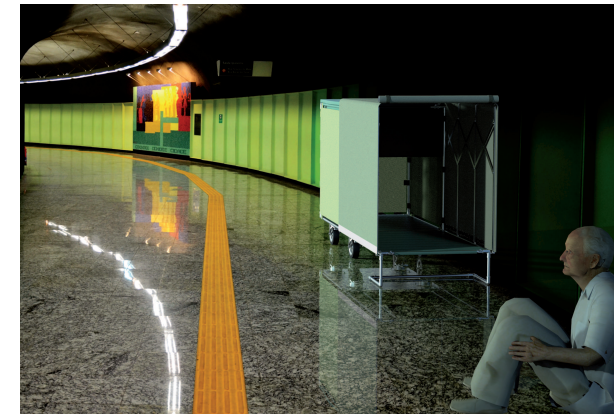

VISTE TECNICHE SCALA 1:10

AMBIENTAZIONI

VISTE TECNICHE SCALA 1:10

INGOMBRI

AMBIENTAZIONI

SEZIONE AA

Veho è un mezzo per affrontare la problematica sociale ed attuale dei senza dimora. Un contributo concreto per alleviare i disagi e diminuire le sofferenze di coloro che vivono senza casa, nello stato di isolamento e povertà. Dopo aver approfondito la conoscenza del fenomeno e esaminato le condizioni grazie al contatto diretto con alcuni protagonisti di questa