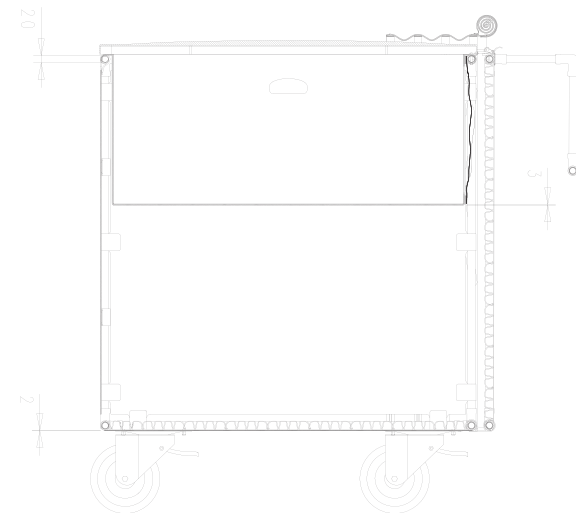

VISTE TECNICHE SCALA 1:10

AMBIENTAZIONI

VISTE TECNICHE SCALA 1:10

INGOMBRI

AMBIENTAZIONI

SEZIONE AA

Veho è un mezzo per affrontare la problematica sociale ed attuale dei senza dimora. Un contributo concreto per alleviare i disagi e diminuire le sofferenze di coloro che vivono senza casa, nello stato di isolamento e povertà. Dopo aver approfondito la conoscenza del fenomeno e esaminato le condizioni grazie al contatto diretto con alcuni protagonisti di questa