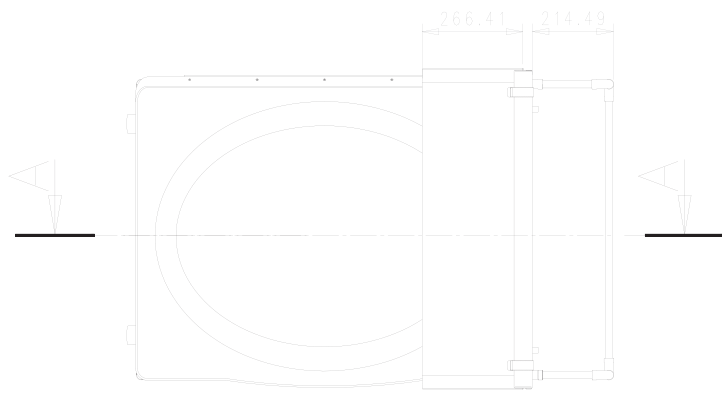

VISTE TECNICHE SCALA 1:10

AMBIENTAZIONI

VISTE TECNICHE SCALA 1:10

INGOMBRI

AMBIENTAZIONI

SEZIONE AA

Veho è un mezzo per affrontare la problematica sociale ed attuale dei senza dimora. Un contributo concreto per alleviare i disagi e diminuire le sofferenze di coloro che vivono senza casa, nello stato di isolamento e povertà. Dopo aver approfondito la conoscenza del fenomeno e esaminato le condizioni grazie al contatto diretto con alcuni protagonisti di questa