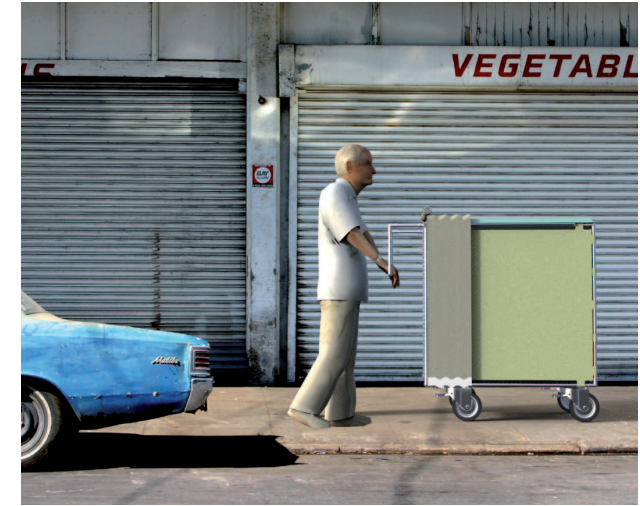

VISTE TECNICHE SCALA 1:10

AMBIENTAZIONI

VISTE TECNICHE SCALA 1:10

INGOMBRI

AMBIENTAZIONI

SEZIONE AA

Veho è un mezzo per affrontare la problematica sociale ed attuale dei senza dimora. Un contributo concreto per alleviare i disagi e diminuire le sofferenze di coloro che vivono senza casa, nello stato di isolamento e povertà. Dopo aver approfondito la conoscenza del fenomeno e esaminato le condizioni grazie al contatto diretto con alcuni protagonisti di questa