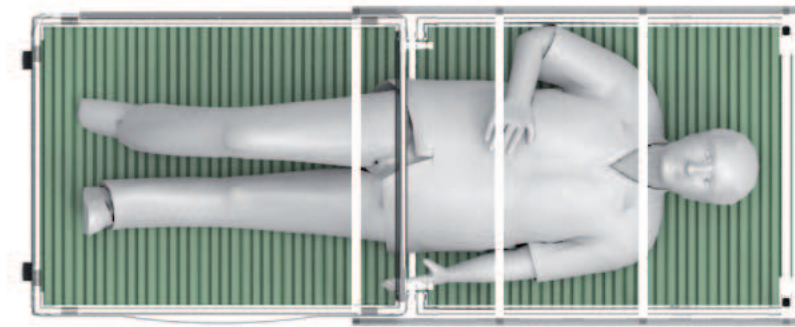

VISTE TECNICHE SCALA 1:10

AMBIENTAZIONI

VISTE TECNICHE SCALA 1:10

INGOMBRI

AMBIENTAZIONI

SEZIONE AA

Veho è un mezzo per affrontare la problematica sociale ed attuale dei senza dimora. Un contributo concreto per alleviare i disagi e diminuire le sofferenze di coloro che vivono senza casa, nello stato di isolamento e povertà. Dopo aver approfondito la conoscenza del fenomeno e esaminato le condizioni grazie al contatto diretto con alcuni protagonisti di questa