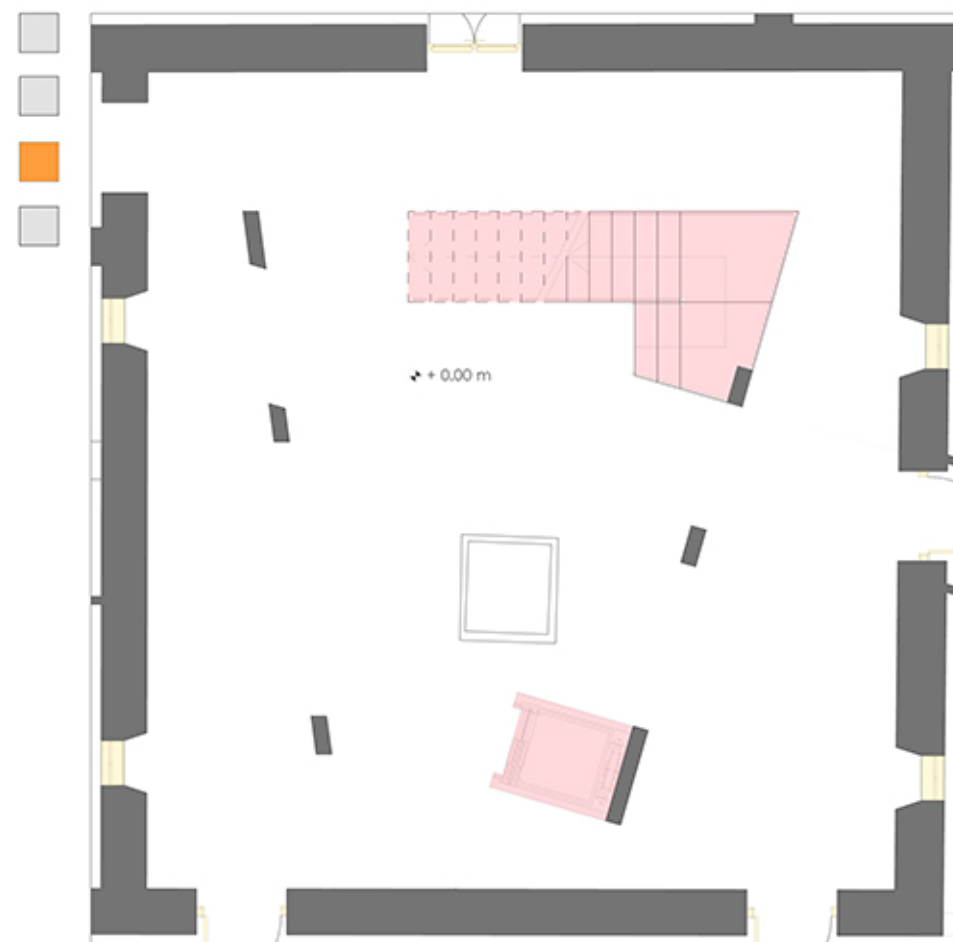

Relatore: prof. Federica Maria Ottone  
Correlatore: prof.

Laureando: Massimiliano Campugiani

PIANTA LIVELLO 0 scala 1:200

1. passaggio sotterraneo
2. locale tecnico
3. zona espositiva
4. deposito
5. terrazza-punto panoramico

PIANTA LIVELLO 2 scala 1:200

1. sala conferenze
2. sala audizioni
3. bagni
4. chiostro di collegamento
5. sala registrazione
6. aula musica contemporanea
7. insegnamento singolo
8. sala prove
9. aula teoria musica
10. regia

PIANTA LIVELLO 1 scala 1:200

1. ingresso
2. sala conferenze
3. direzione
4. bagni
5. chiostro di collegamento
6. aula di informatica
7. aula di disegno
8. aule per attività libere
9. deposito

PIANTA LIVELLO 3 scala 1:200

1. caffetteria
2. terrazza all'aperto
3. copertura vetrata
4. sala conferenze

PIANTA LIVELLO 1 PARASSITA scala 1:50

PIANTA LIVELLO 2 PARASSITA scala 1:50

PIANTA LIVELLO 3 PARASSITA scala 1:50

ESPLOSO FUNZIONALE