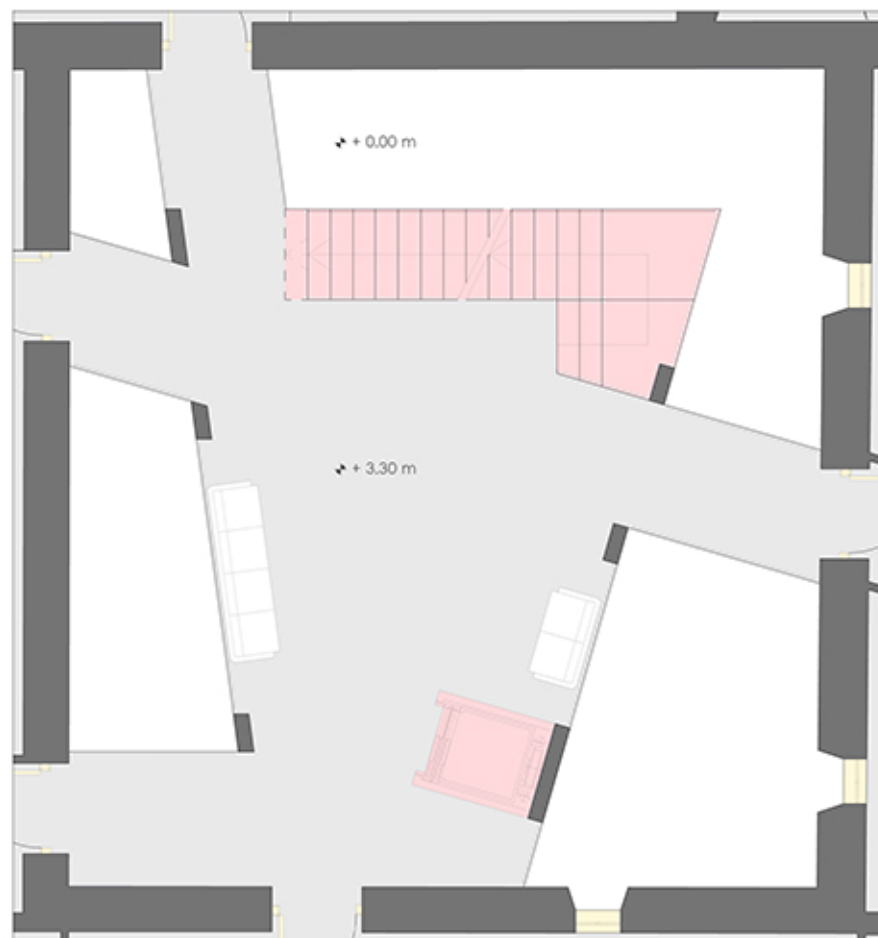

Relatore: prof. Federica Maria Ottone  
Correlatore: prof.

Laureando: Massimiliano Campugiani

PIANTA LIVELLO 0 scala 1:200

1. passaggio sotterraneo
2. locale tecnico
3. zona espositiva
4. deposito
5. terrazza-punto panoramico

PIANTA LIVELLO 2 scala 1:200

1. sala conferenze
2. sala audizioni
3. bagni
4. chiostro di collegamento
5. sala registrazione
6. aula musica contemporanea
7. insegnamento singolo
8. sala prove
9. aula teoria musica
10. regia

PIANTA LIVELLO 1 scala 1:200

1. ingresso
2. sala conferenze
3. direzione
4. bagni
5. chiostro di collegamento
6. aula di informatica
7. aula di disegno
8. aule per attività libere
9. deposito

PIANTA LIVELLO 3 scala 1:200

1. caffetteria
2. terrazza all'aperto
3. copertura vetrata
4. sala conferenze

PIANTA LIVELLO 1 PARASSITA scala 1:50

PIANTA LIVELLO 2 PARASSITA scala 1:50

PIANTA LIVELLO 3 PARASSITA scala 1:50

ESPLOSO FUNZIONALE