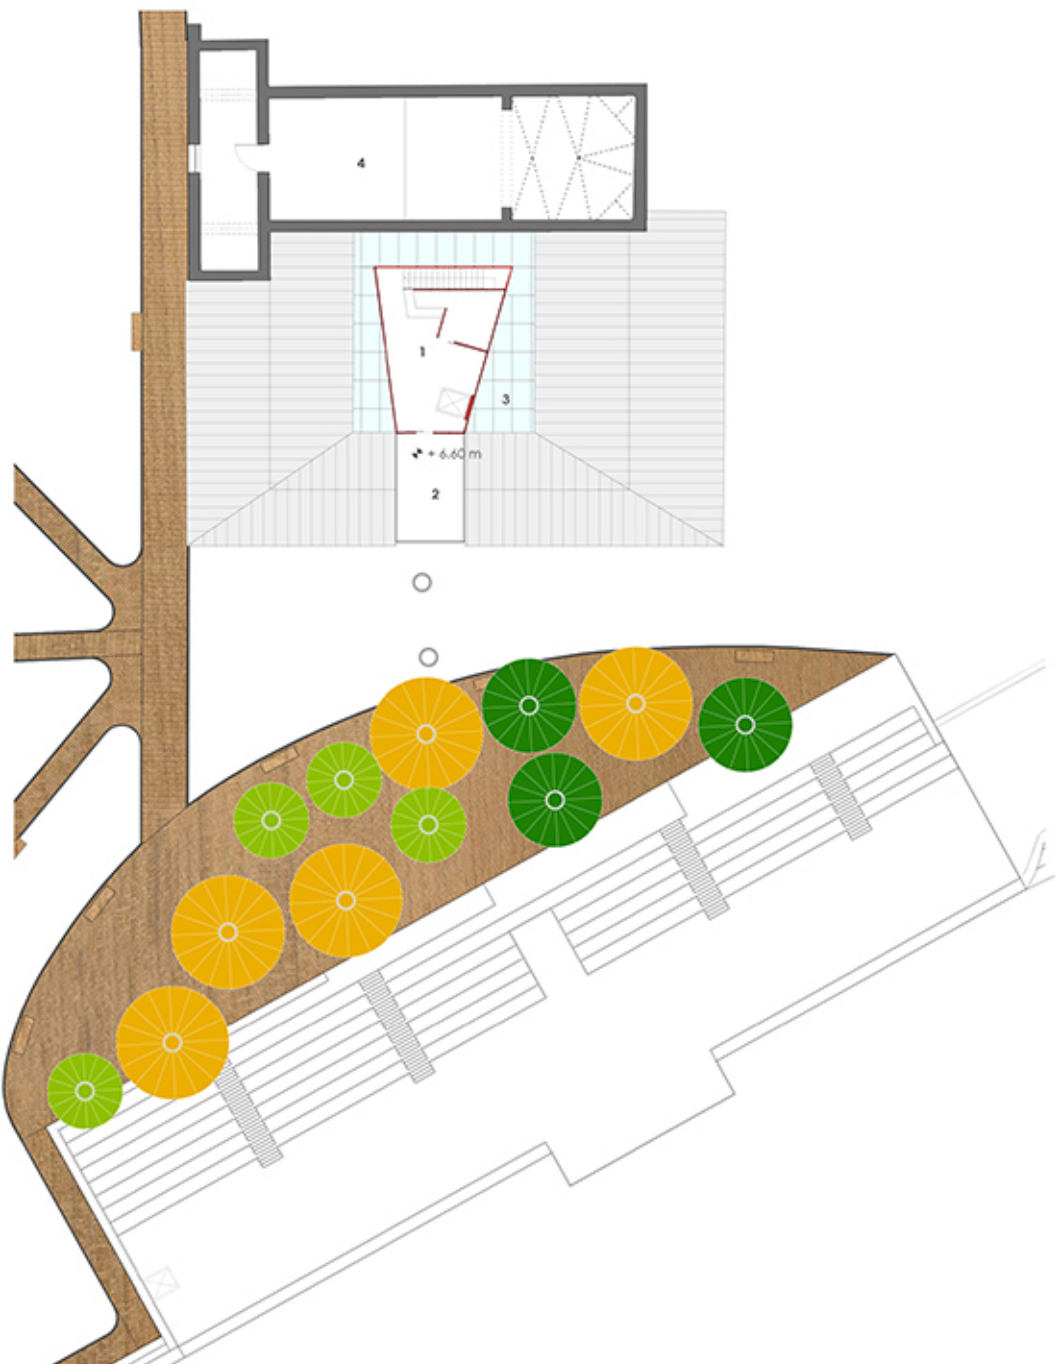

Relatore: prof. Federica Maria Ottone  
Correlatore: prof.

Laureando: Massimiliano Campugiani

PIANTA LIVELLO 0 scala 1:200

1. passaggio sotterraneo
2. locale tecnico
3. zona espositiva
4. deposito
5. terrazza-punto panoramico

PIANTA LIVELLO 2 scala 1:200

1. sala conferenze
2. sala audizioni
3. bagni
4. chiostro di collegamento
5. sala registrazione
6. aula musica contemporanea
7. insegnamento singolo
8. sala prove
9. aula teoria musica
10. regia

PIANTA LIVELLO 1 scala 1:200

1. ingresso
2. sala conferenze
3. direzione
4. bagni
5. chiostro di collegamento
6. aula di informatica
7. aula di disegno
8. aule per attività libere
9. deposito

PIANTA LIVELLO 3 scala 1:200

1. caffetteria
2. terrazza all'aperto
3. copertura vetrata
4. sala conferenze

PIANTA LIVELLO 1 PARASSITA scala 1:50

PIANTA LIVELLO 2 PARASSITA scala 1:50

PIANTA LIVELLO 3 PARASSITA scala 1:50

ESPLOSO FUNZIONALE