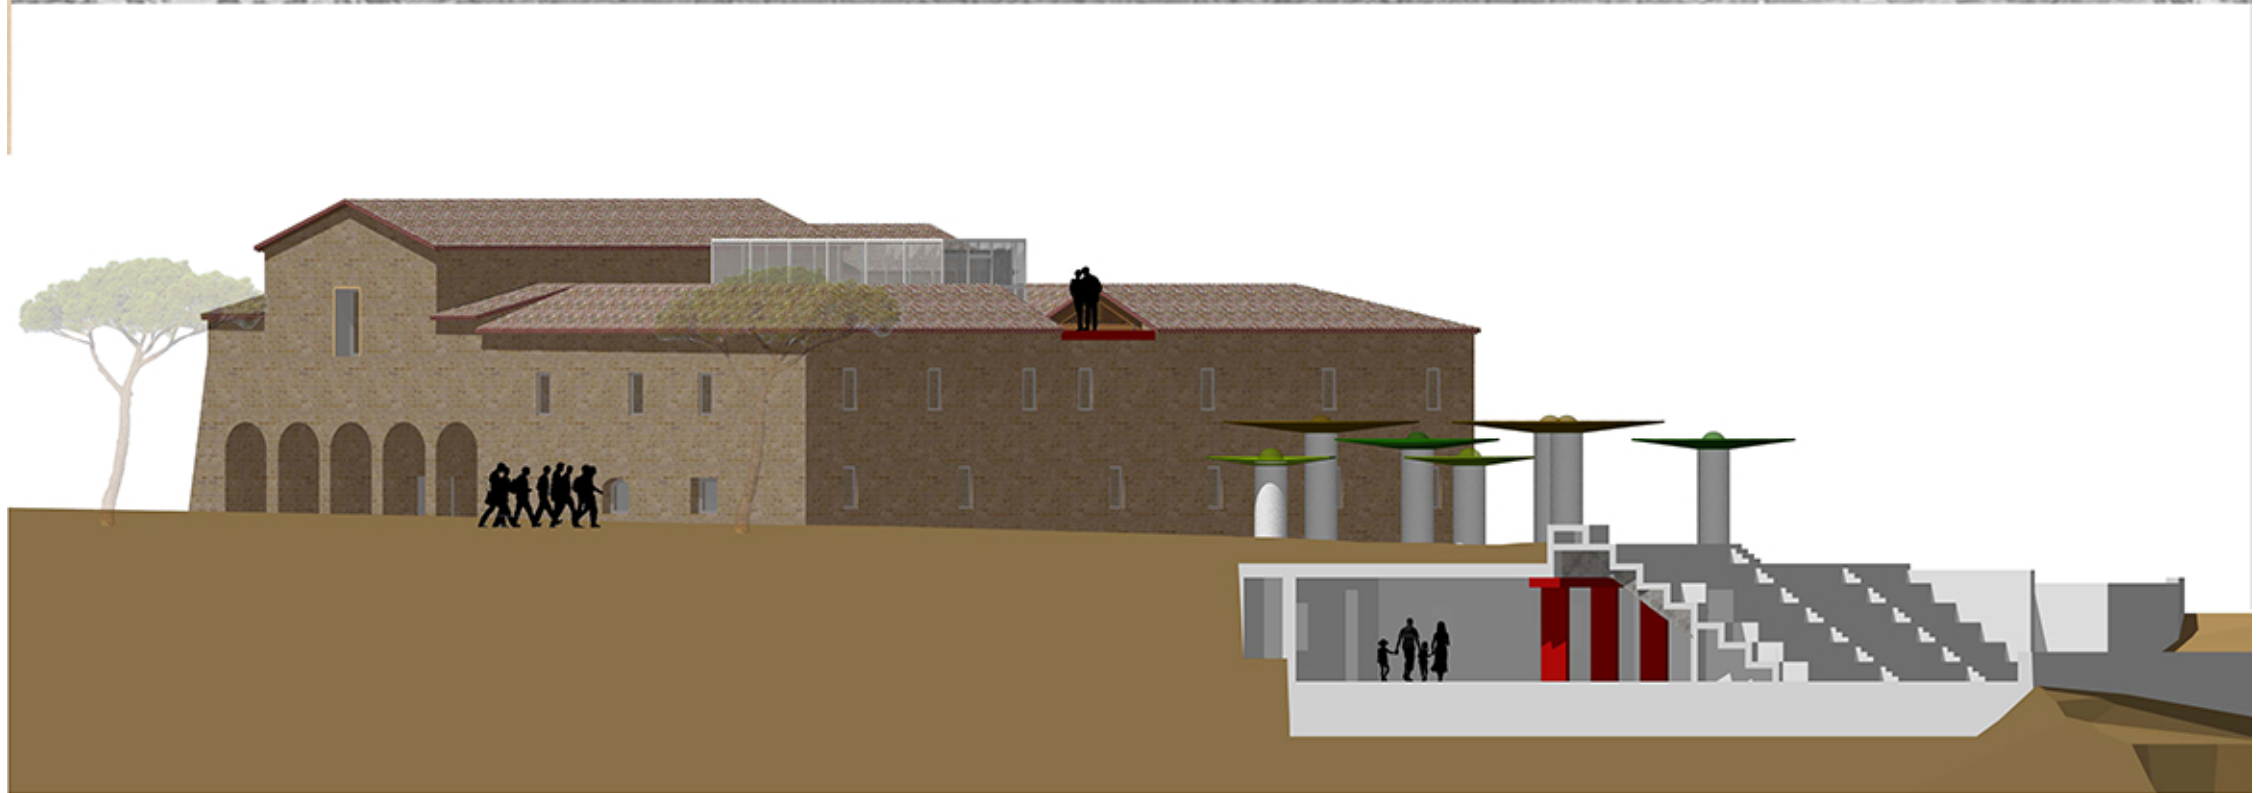

FOTO  
LAUREANDO

UNIVERSITA' DEGLI STUDI DI CAMERINO \_Scuola di Architettura e Design "Eduardo Vittoria"

\_sede di Ascoli Piceno

\_Laurea Magistrale in Architettura A.A. 2011/2012

TITOLO TESI: IL BALCONE DEI SIBILLINI: RIQUALIFICAZIONE AMBIENTALE DEL  
COMPLESSO EX-CONVENTO DEI CAPPUCCINI E DEL PARCO DEL PINCIO

Relatore: prof. Federica Maria Ottone  
Correlatore: prof.

Laureando: Massimiliano Campugiani

PIANTA LIVELLO 0 scala 1:200

1. passaggio sotterraneo
2. locale tecnico
3. zona espositiva
4. deposito
5. terrazza-punto panoramico

PIANTA LIVELLO 2 scala 1:200

1. sala conferenze
2. sala audizioni
3. bagni
4. chiostro di collegamento
5. sala registrazione
6. aula musica contemporanea
7. insegnamento singolo
8. sala prove
9. aula teoria musica
10. regia

1. caffetteria
2. terrazza all'aperto
3. copertura vetrata
4. sala conferenze

PIANTA LIVELLO 1 PARASSITA scala 1:50

PIANTA LIVELLO 2 PARASSITA scala 1:50

PIANTA LIVELLO 3 PARASSITA scala 1:50

ESPLOSO FUNZIONALE