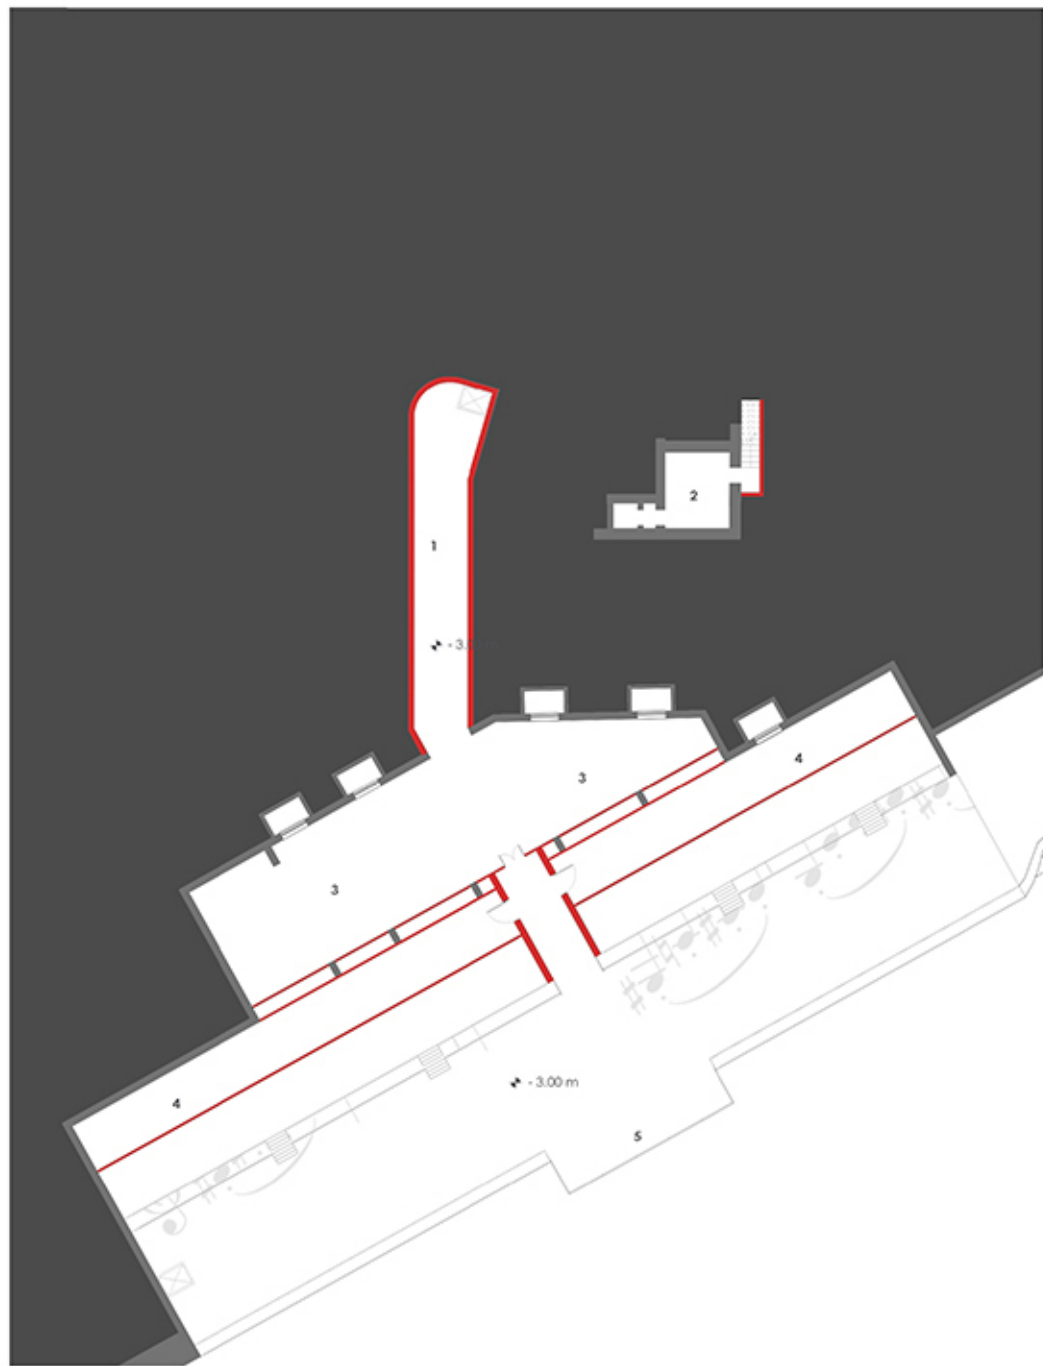

FOTO  
LAUREANDO

UNIVERSITA' DEGLI STUDI DI CAMERINO \_Scuola di Architettura e Design "Eduardo Vittoria"

\_sede di Ascoli Piceno

\_Laurea Magistrale in Architettura A.A. 2011/2012

TITOLO TESI: IL BALCONE DEI SIBILLINI: RIQUALIFICAZIONE AMBIENTALE DEL  
COMPLESSO EX-CONVENTO DEI CAPPUCCINI E DEL PARCO DEL PINCIO

Relatore: prof. Federica Maria Ottone  
Correlatore: prof.

Laureando: Massimiliano Campugiani

PIANTA LIVELLO 0 scala 1:200

1. passaggio sotterraneo
2. locale tecnico
3. zona espositiva
4. deposito
5. terrazza-punto panoramico

PIANTA LIVELLO 2 scala 1:200

1. sala conferenze
2. sala audizioni
3. bagni
4. chiostro di collegamento
5. sala registrazione
6. aula musica contemporanea
7. insegnamento singolo
8. sala prove
9. aula teoria musica
10. regia

PIANTA LIVELLO 1 scala 1:200

1. ingresso
2. sala conferenze
3. direzione
4. bagni
5. chiostro di collegamento
6. aula di informatica
7. aula di disegno
8. aule per attività libere
9. deposito

PIANTA LIVELLO 3 scala 1:200